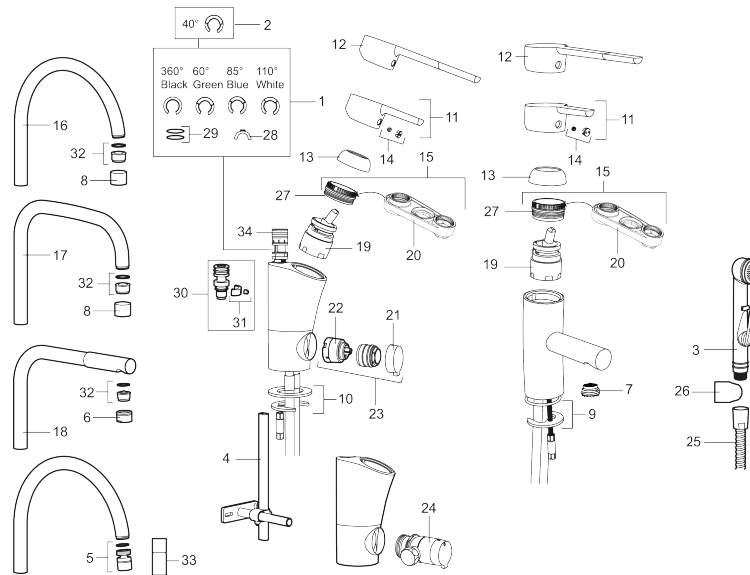

Tuote-nro: 732150.TT

LVI: 6261182

Kuvaus: Kromattu, Soft PEX 10 mm

- Keraaminen säätökasetti: pitkä käyttöikä ja pehmeä sulkeutuminen, joka estää paineiskut ja putkien paukkumiset.
- ESS-energiansäästötoiminto
- TT-vedensäästötoiminto
- Juoksuputken rajoitus valittavissa 60°, 85°, 110° tai 360°
- Eco-poresuutin
- Joustavat Soft PEX® -liitosletkut
- Lämpötilan esisäätö
- Lead Free, lyijyttömät materiaalit
- Asennusreikä: Ø35-37 mm
- Ääniluokka 1

Tuote-nro: 732150.TT

LVI: 6261182

Varaosalistaus

NRO.	MA-NRO	LVI	KUVAUS
	209560.AC		Tiiviste Soft PEX® liitosletkut 3/8", 10 kpl
1	209524.AE	6432226	Juoksuputken rajoitinsarja
2	209543.AE		Juoksuputken rajoitinsarja 40°
3	309276.AE	6561121	Itsesulkeutuva käsisuihku
4	409340.AE	6432210	Keittiöhanaan tukilevy
5	409380.AE	6561142	Nivelporesuutin M22, 7–9 l/min 300 kPa
6	131415.AE	6561143	Poresuuttimen hylsy M24 ulk, 15 mm, kromattu
7	409382.AE	6562756	Poresuutin M21,5 uk. 7–9 l/min 300 kPa
7	409385.AE	6562763	Poresuutin M21,5 ext. 5 l/min 200–600 kPa
8	131410.AE	6561140	Poresuuttimen hylsy M22 sis.
9	409387.AE		Kiinnityssarja, pesuallashana
10	409388.AE		Kiinnityssarja, keittiöhanelle
11	409389.AE		Käyttövipu täydellinen
12	409390.AE	6432032	Käyttövipu täydellinen Care (150mm)