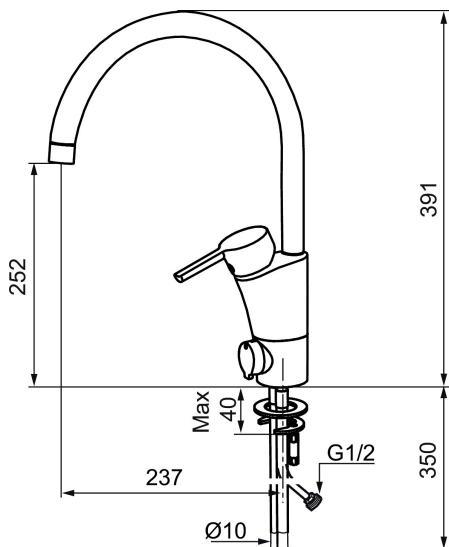

Ainutlaatuiset ominaisuudet

Mora MMIX K5 keittiöhana pk-venttiilein

Mora MMIX:ssä kaunislinjainen ja ergonominen muotoilu yhdistyy energiatehokkaaseen sisäosaan. Muotoilua leimaa hivelevän kaunis aaltoileva geometria, joka tekee koko sarjasta ajattoman tyylikkään. Kehitystyö perustuu ainutlaatuisen EcoSafe™-ympäristökonseptiimme, joka säästää energiaa ja edistää pitkäjänteistä ympäristöajattelua.

Tuote-nro: 732150.TT

LVI: 6261182

Kuvaus: Kromattu, Soft PEX 10 mm

- Keraaminen säätökasetti: pitkä käyttöikä ja pehmeä sulkeutuminen, joka estää paineiskut ja putkien paukkumiset.
- ESS-energiansäästötoiminto
- TT-vedensäästötoiminto
- Juoksuputken rajoitus valittavissa 60°, 85°, 110° tai 360°
- Eco-poresuutin
- Joustavat Soft PEX® -liitosletkut
- Lämpötilan esisäätö
- Lead Free, lyijyttömät materiaalit
- Asennusreikä: Ø35-37 mm
- Ääniluokka 1

Tuote-nro: 732150.TT

LVI: 6261182

Varaosalistaus

NRO.	MA-NRO	LVI	KUVAUS
	209560.AC		Tiiviste Soft PEX® liitosletkut 3/8", 10 kpl
1	209524.AE	6432226	Juoksuputken rajoitinsarja
2	209543.AE		Juoksuputken rajoitinsarja 40°
3	309276.AE	6561121	Itsesulkeutuva käsisuihku
4	409340.AE	6432210	Keittiöhanaan tukilevy
5	409380.AE	6561142	Nivelporesuutin M22, 7–9 l/min 300 kPa
6	131415.AE	6561143	Poresuuttimen hylsy M24 ulk, 15 mm, kromattu
7	409382.AE	6562756	Poresuutin M21,5 uk. 7–9 l/min 300 kPa
7	409385.AE	6562763	Poresuutin M21,5 ext. 5 l/min 200–600 kPa
8	131410.AE	6561140	Poresuuttimen hylsy M22 sis.
9	409387.AE		Kiinnityssarja, pesuallashana
10	409388.AE		Kiinnityssarja, keittiöhanelle
11	409389.AE		Käyttövipu täydellinen
12	409390.AE	6432032	Käyttövipu täydellinen Care (150mm)