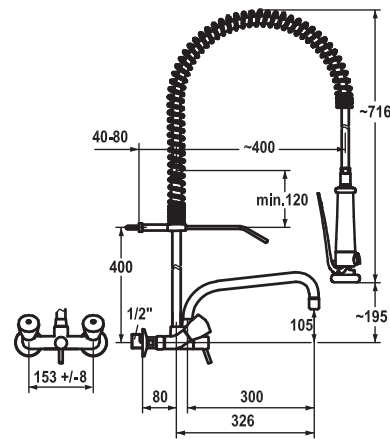

KWC GASTRO

Suurkeittiöhanat

Tuotekoodi	KWC-nro
100448	K.24.42.74.000C78 LVI koodi 6285723
kokonaan kromia, AD 153 +/- 8 mm, A 300	

Kaksiotesekoittaja - Suurkeittiö

Kaksiotesekoittaja

- Suojajousi
- KWC CORONA -metallikahvat, irrotettavat
- TouchProtect – suoja palovammoja vastaan "kaksinkertaisen pinnan" ansiosta
- Takaisinvirtauksen ehkäisevä rakenne
- Kääntyvä juoksuputki 180°
– virtauksen säädin

- Esihuuhtelusuihku
– integroitu sulkuviive, joka estää paineiskuja
– mukana huoltosarja puhdistusta varten
– SprayClean – helposti puhdistettava pinta, joka ehkäisee kalkkisaostumia
– SprayLock – lukittava vesisuihku
– PowerClean – pistesuihkuvaihtoehto
- OptimalSpace – runsaasti tilaa pesemiseen ja työskentelyyn
- Levyventtiilit M20 x 1,25
– venttiiliniestukka ruostumatonta terästä
- Seinäliitännät 1/2" x 3/4", ilman sulkuventtiiliä L 40 epäkesko 4 mm

Virtausmäärä 33 l/min (3 bar)

Suihku: Virtausmäärä 14 l/min (3 bar)

Ääniluokka U

<p>Z.503.009 K.32.40.01</p>	<p>Z.502.844.700 Pit. 1 075 mm Z.633.570 Z.534.714.700</p>	<p>Z.503.836 ø 20,5 mm Pit. = 500 mm Z.601.205</p>	<p>Z.634.116 - 10/2017 Z.638.391 11/2017 -</p>
<p>Z.503.008 K.32.40.01</p>	<p>Z.536.530.145 Z.601.434</p>	<p>Z.530.534 3/4" Z.600.025</p>	<p>Z.500.897 Pit. = 60 mm, M12 Z.505.221 Pit. = 90 mm, M12</p>
<p>A 300 Z.535.424 Z.200.176 K.31.99.00.000.30 M22x1</p>	<p>Z.536.526 Z.636.634 Z.636.518 Z.536.527</p>	<p>Z.634.783 Z.501.297 Z.631.222</p>	<p>Z.506.019 Z.600.276 K.30.99.01.000.44 1/2" x 3/4" Exz. 4 mm</p>