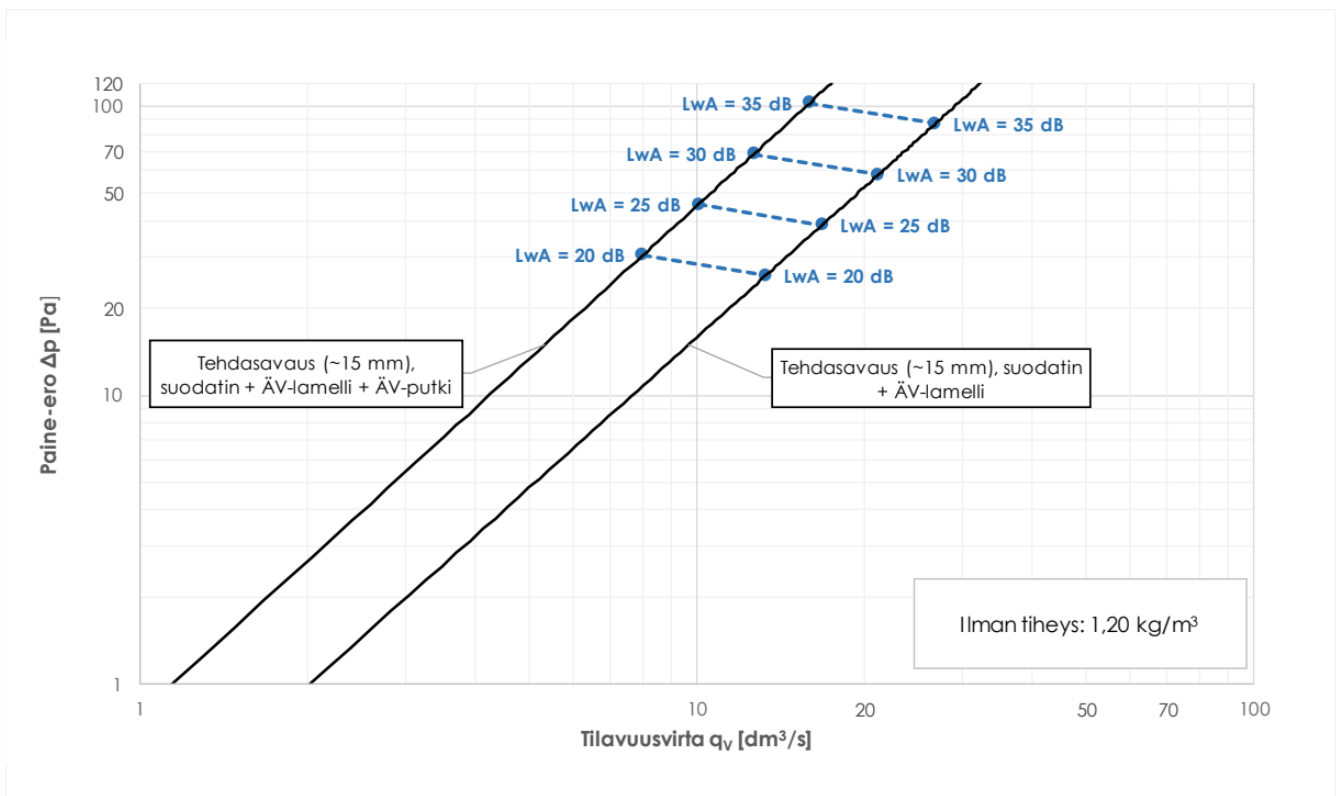

terveysilma

puh. (09) 477 8940

Konalantie 47 F, 00390 Helsinki

terveysilma@terveysilma.fi

www.terveysilma.fi

VELCO 125 PREMIUM

Korvausilmaventtiin akustiset ja virtaustekniset ominaisuudet.

Luokitus SFS-EN ISO 717-1 mukaisesti $D_{n,e,w}$ 41 dB.