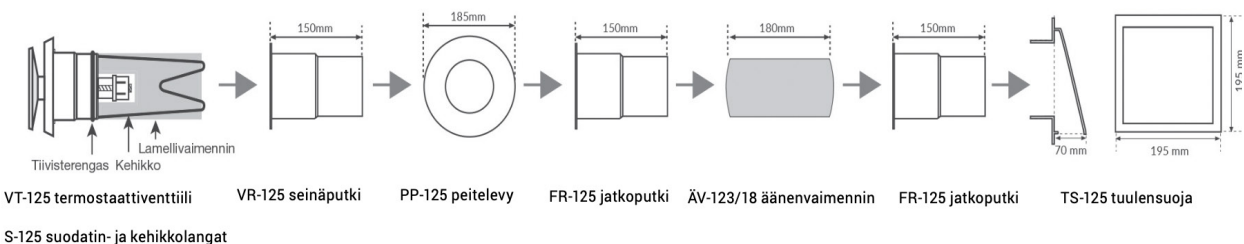

Velco 125 PREMIUM vähittäismyyntipakkaus sisältää

- VT-125 termostaattiventtiili
- S-125 suodatin ja kehikkolangat
- LV-125 lamellivaimennin
- VR-125 seinäputki
- PP-125 Peitelevy
- FR-125 jatkoputki, 2 kpl
- ÄV-123 äänenvaimennin
- TS-125 tuulensuoja
- Asennusohje