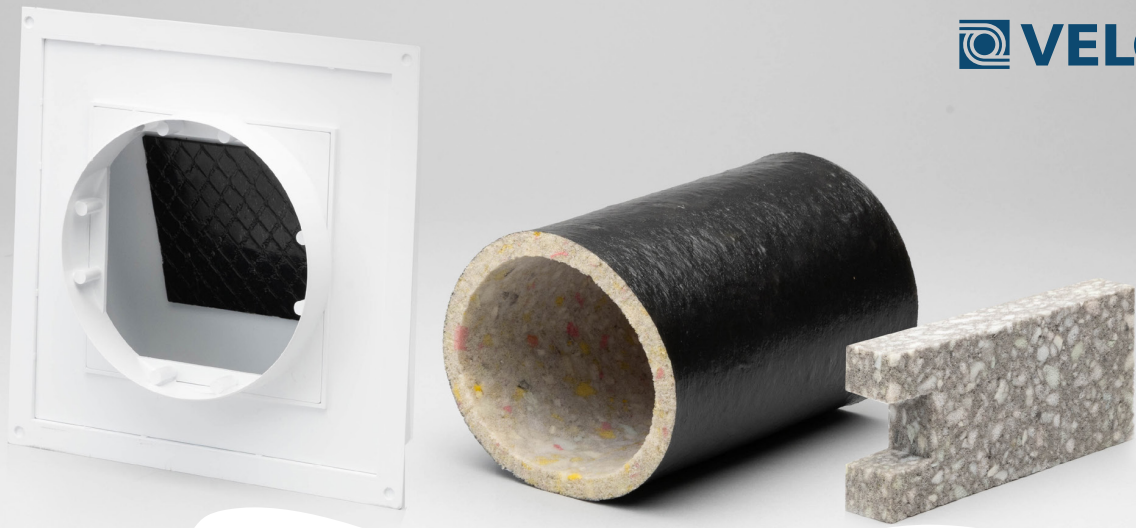

VELCO 125 PREMIUM

Korvausilmaventtiin akustiset ja virtaustekniset ominaisuudet.

Luokitus SFS-EN ISO 717-1 mukaisesti $D_{n,e,w}$ 41 dB.

Värit: Tuulensuojan sävy vaihdettavissa.
Jälleenmyyntipakkauksessa vakiovärinä valkoinen.

Takuu: Venttiilitakuu 10 v

LVI-koodi: 8841038

terveysilma

puh. (09) 477 8940

Konalantie 47 F, 00390 Helsinki

terveysilma@terveysilma.fi

www.terveysilma.fi