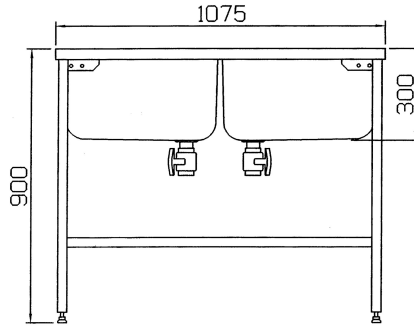

### KWC-No.

203.0500.530

Jalallinen pesualtaikko kahdella altaalla, pallo-ohioventtiili. Altaan sisämitat 500 x 400 x 300, tason korkeus 900.

Lisävarusteena valutusritilä koodilla 201.0500.600

### Tekniset tiedot

Altaan muoto

Suorakulma

Ritilä

Saranoitu

Materiaali

Ruostumaton teräs

Rst teräslaji