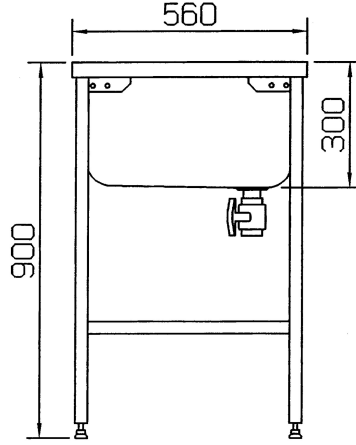

KWC PESUALTAIKKO 1-OS PESUALTAIKKO

Modell-Linie: PESUALTAIKKO | PESUALTAIKKO1-OS
Kodinhoitoaltaat | Pesualtaat

KWC-No.

203.0500.529

Jalallinen pesualtaikko yhdellä altaalla, pallo-ohioventtiili. Altaan sisämitat 500 x 400 x 300, tason korkeus 900. Lisävarusteena

valutusritilä koodilla 201.0500.600
Mitat 560 x 460 x 900 mm (L x K x S)

Tekniset tiedot

Altaan muoto
Ritilä
Materiaali
Rst teräslaji
Ulostuloaukon halkaisija
Ylijuuksu
Takanosto
sisältää vesilukon
Tausta levy
Pinnan viimeistely
Hanataso
Asennustapa
Pohjaventtiilin paikka
sisältää pohjaventtiilin
lviCode