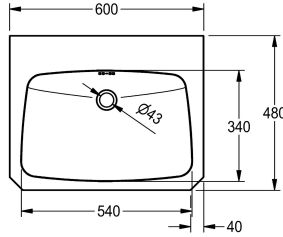

## KWC KARAATTI 600 Seinäallas

Modell-Linie: KARAATTI | KARAATTI600  
Pesualtaat | Pesualtaat

### KWC-No.

203.0499.171

Ruostumattomasta teräksestä valmistettu seinäallas. Sekoittajan reikä voidaan tehdä altaan taakse. Altaan koko 540 x 340 x 146 mm. 1 ¼" pohjaventtiili ylijuuksulla ja tulpalla sekä vesilukko. Kiinteät seinäkannakkeet.

Mitat 600 x 480 x 150 mm (L x K x S)  
Hanatila takana 110 mm