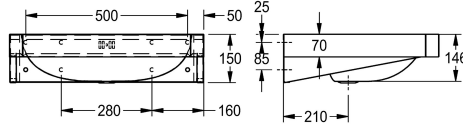

## KWC KARAATTI 600 Seinäallas

Modell-Linie: KARAATTI | KARAATTI600  
Pesualtaat | Pesualtaat

### KWC-No.

203.0499.171

Ruostumattomasta teräksestä valmistettu seinäallas. Sekoittajan reikä voidaan tehdä altaan taakse. Altaan koko 540 x 340 x 146 mm. 1 ¼" pohjaventtiili ylijuuksulla ja tulpalla sekä vesilukko. Kiinteät seinäkannakkeet.

Mitat 600 x 480 x 150 mm (L x K x S)  
Hanatila takana 110 mm