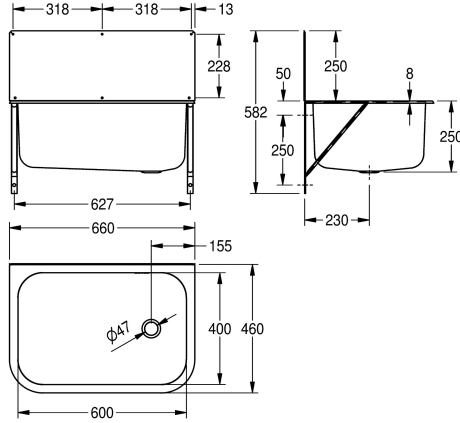

KWC KALLA Pesuallas

Modell-Linie: KALLA | KALLASEINA
Kodinhoitoaltaat | Kodinhoitoaltaat

KWC-No.

203.0499.156

Tilava yleisallas, jossa suuretkin esineet on helppo pestä ja huuhdella. Suojaava taustalevy helpottaa työskentelyä. Varusteet:

ylijuoksupohjaventtiili, vesilukko, tulppa ja ketju, kannakkeet, taustalevy 250 x 660 mm. Altaan syvyys 250 mm.
Mitat 660 x 460 x 250 mm (L x K x S)

Tekniset tiedot

Altaan korkeus	250 mm
Altaan pinta	Satiinipintainen
Altaan syvyys	400 mm
Altaan muoto	Suorakulma
Altaan pituus	600 mm
Materiaali	Ruostumaton teräs
Rst teräslaji	1.4301
Materiaalin vahvuus	0.8000000000000004 mm
Kokonaissyvyys	460 mm
Kokonaiskorkeus	582 mm
Kokonaisleveys	660 mm
Ylijuoksu	Kyllä
Tausta levy	Kyllä
Pinnan viimeistely	Satiinipintainen
ATT-WS-TAILMADE	Ei
Hanataso	Ei
Asennustapa	Seinäasennus
Pohjaventtiilin paikka	Keskellä oikealla
Pohjaventtiilin ulkonema	230 mm
sisältää pohjaventtiilin	Kyllä
Pohjaventtiilin koko	DN 40
lviCode	5933113