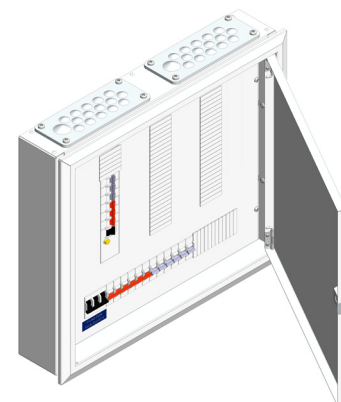

VARMA SISÄKESKUKSET

TYYPPI	SÄHKÖNUMERO	SAP KOODI	Tariffi	Liittäminen	InA	Automaatit		Vikavirrat 4-nap. 40A	Varatila (kpl)	SLY vara	Paino (kg)	Runko	
						C10	C16						
Ryhmäkeskukset uppo/pinta, IP20C													
VARMA R025X.18-1A	33 00 100	ASB153			25	9	9	1	35		15	A	
VARMA R050X.24-2A	33 00 101	ASD348			50	9	15	2	25		17	A	
VARMA R050X.33-3B	33 00 102	ASD349		Cu	50	12	21	3	75	X	26	B	
VARMA R050IT.33-3B	33 00 103	ASD350		16mm ²	50	12	21	3	12		26	B	
VARMA R050X.33-3C	33 00 104	ASD351			50	12	21	3	138	X	32	C	
VARMA R050IT.33-3C	33 00 105	ASD352			50	12	21	3	75	X	32	C	
Mittauskeskukset uppo/pinta, IP20C													
VARMA M250X.33-3B	33 00 120	ASD353	2-T	Al/Cu	50	12	21	3	12		32	B	
VARMA M250X.33-3C	33 00 121	ASD354	2-T	50mm ²	50	12	21	3	75	X	38	C	
VARMA M250IT.33-3C	33 00 122	ASD355	2-T		50	12	21	3	12		38	C	
Data-asennuskotelot uppo/pinta, IP20C													
VARMA IT-1A	33 00 140	ASD356	1 x IT asennuslevy.							-		13	A
VARMA IT-2B	33 00 141	ASD357	3 x din-kiskoa modulikojeille ja 1 x IT asennuslevy.							63		18	B
VARMA IT-3C	33 00 142	ASD358	3 x din-kiskoa modulikojeille ja 2 x IT asennuslevy.							63		22	C
Ryhmäkeskuskotelot uppo/pinta, IP20C													
VARMA RX-63A	33 00 150	ASD359	RX -mallit ovat tyhjiä keskuskoteloita.							63		13	A
VARMA RX-126B	33 00 151	ASD360								126		18	B
VARMA RX-189C	33 00 152	ASD361								189		22	C
Keskusten lisätarvikkeet													
VARMA SLY 1.3	33 00 160	ASD362	Sähkölämmityskytkentä SLY 1.3, valmiiksi kytketty										
VARMA SLY 3.2	33 00 161	ASD363	Sähkölämmityskytkentä SLY 3.2, valmiiksi kytketty										
VARMA KytKentärima	33 00 162	ASD364	14 x Lexcom	18,3 x 17,5mm									
VARMA KytKentärima	33 00 163	ASD365	14 x Keystone	15 x 20mm									
VARMA KytKentärima	33 00 164	ASD366	14 x AMP	15 x 19,3mm									
VARMA Korotuskehys	33 00 170	ASD367	40mm A-runko										
VARMA Korotuskehys	33 00 171	ASD368	40mm B-runko										
VARMA Korotuskehys	33 00 172	ASD369	40mm C-runko										
VARMA Ovi	33 00 173	ASD370	Ovi A-runko										
VARMA Ovi	33 00 174	ASD371	Ovi B-runko										
VARMA Ovi	33 00 175	ASD372	Ovi C-runko										