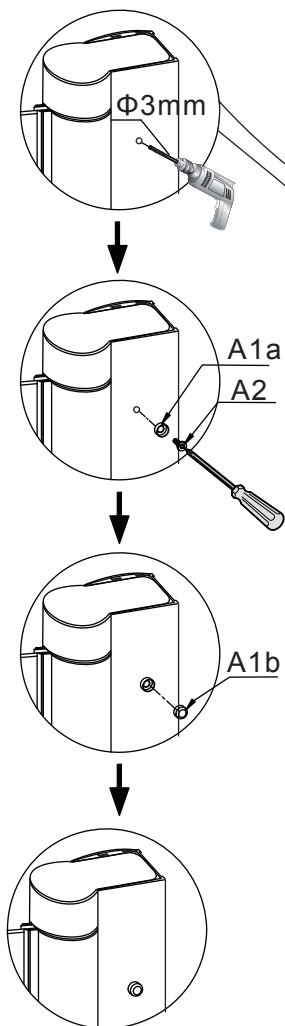

# OPAL

Installation manual | Shower Enclosure

Asennusohje | Suihkunurkka

Installationsinstruktion | Duschhörna

80x80x195 cm, 90x90x195 cm

# OPAL

 Ø 3.0mm	A1a  X6
	A1b  X6
	A2  ST4X14mm X6