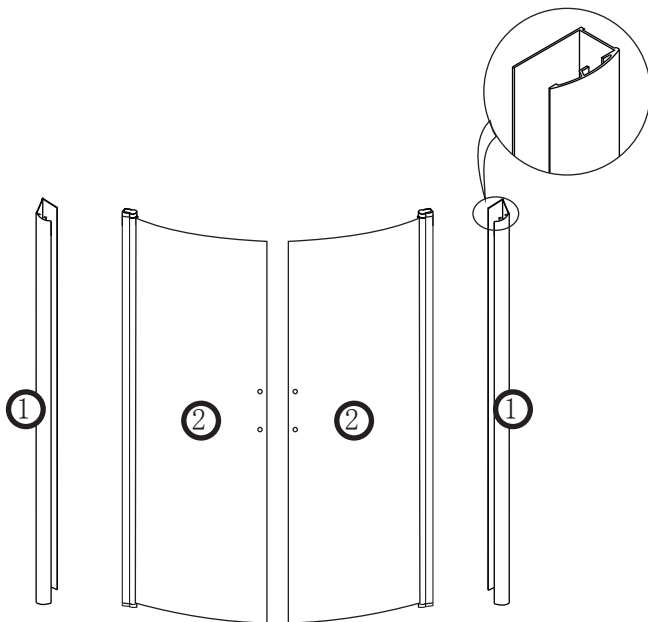

OPAL

Not included
Ei sisä lly

A1	A1a	X6
	A1b	X6
A2	ST4X14	X6
A3		X8

B1	ST4X30	X8
C1		X2
E1		X2
F1		X2