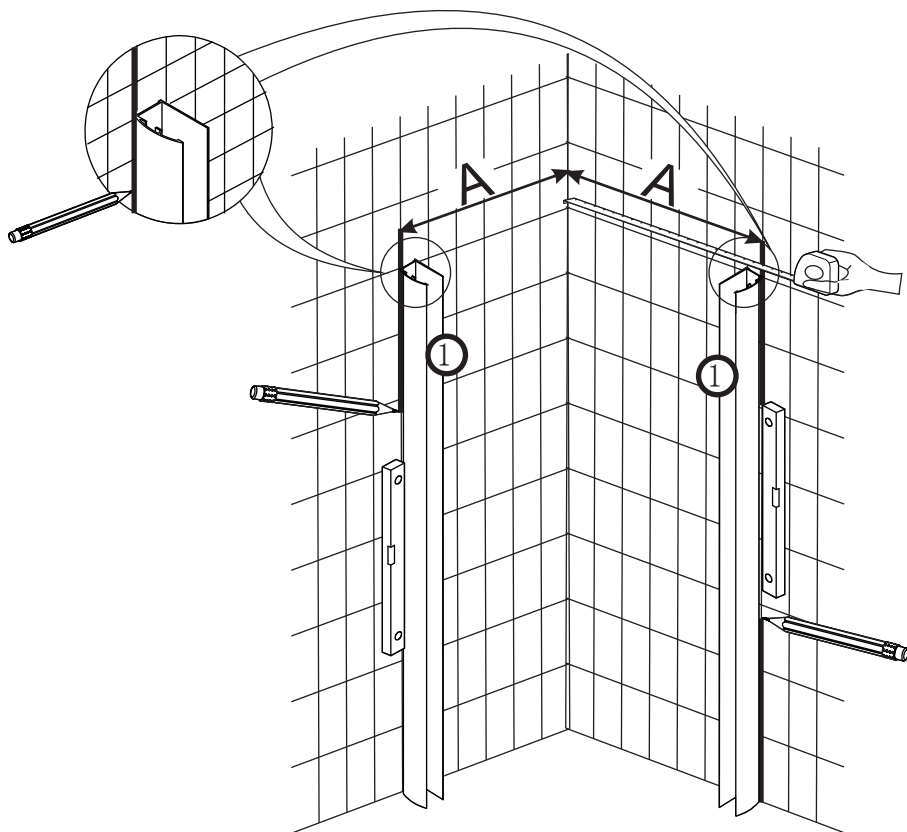

# OPAL

Installation manual | Shower Enclosure

Asennusohje | Suihkunurkka

Installationsinstruktion | Duschhörna

80x80x195 cm, 90x90x195 cm

# OPAL

	A
80X80X190cm	77.5-79.5cm
90X90X190cm	87.5-89.5cm