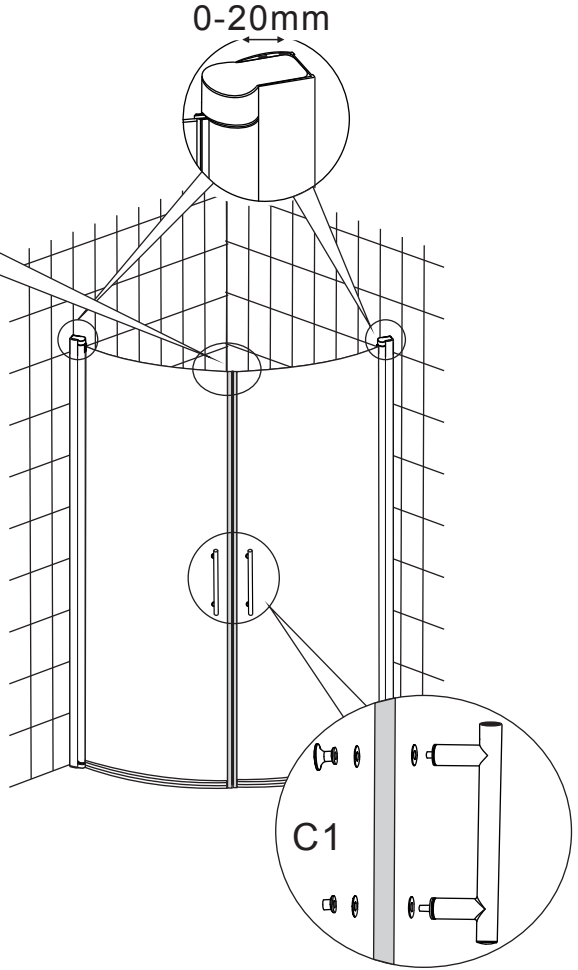

# OPAL

Installation manual | Shower Enclosure

Asennusohje | Suihkunurkka

Installationsinstruktion | Duschhörna

80x80x195 cm, 90x90x195 cm

# OPAL

	A
80X80X190cm	77.5-79.5cm
90X90X190cm	87.5-89.5cm

# OPAL

 Ø 3.0mm	A1a  X6
	A1b  X6
	A2  ST4X14mm X6