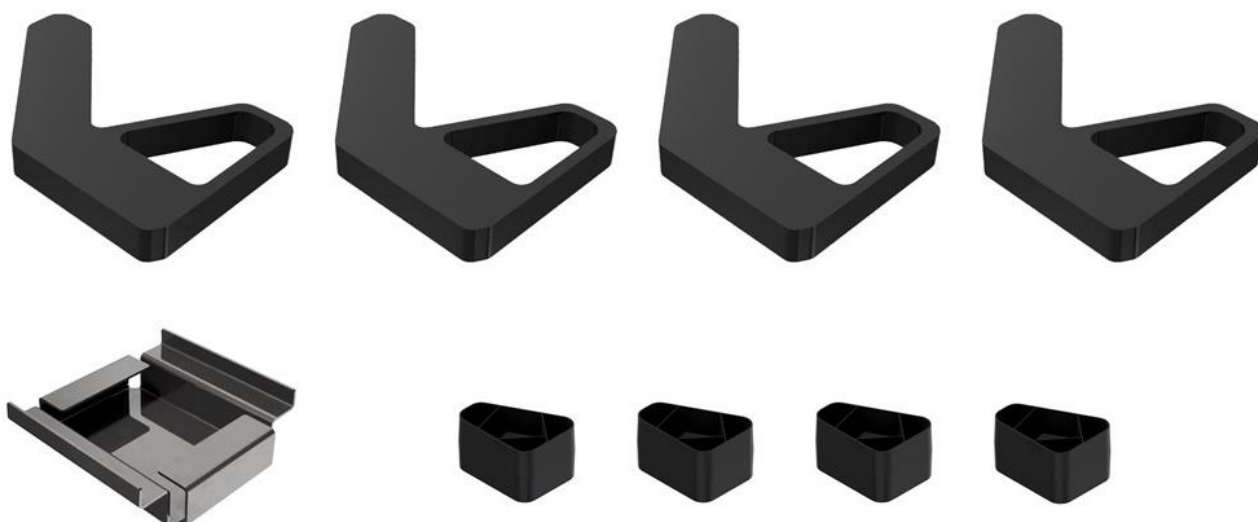

# Montageanleitung Erhöhungselemente

**D** Erhöhungselemente für PE-IBC-Erweiterungswanne  
– Montageanleitung Original –

Best.-Nr. 11876

**GB** Raising elements for PE-IBC extension tray

Order No. 11876

**F** Éléments de rehaussement pour le plateau d'extension PE-IBC

réf. 11876

①

④

②

⑤

③

⑥

⑦