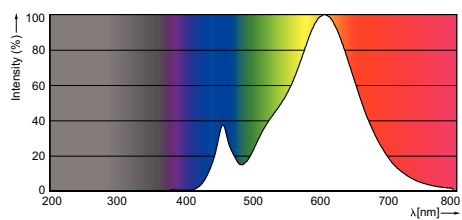

Valonjakotiedot

© 2016 Philips Lighting Holding B.V.
Kaikki oikeudet pidätetään.

Oikeudet spesifikaatioiden muutoksiin pidätetään. Tuotemerkit ovat Koninklijke Philips Electronicsin tai heidän omistajiensa omaisuutta.

www.philips.com/lighting

2016, Syyskuu 16
Oikeudet tietojen muutoksiin
pidätetään.