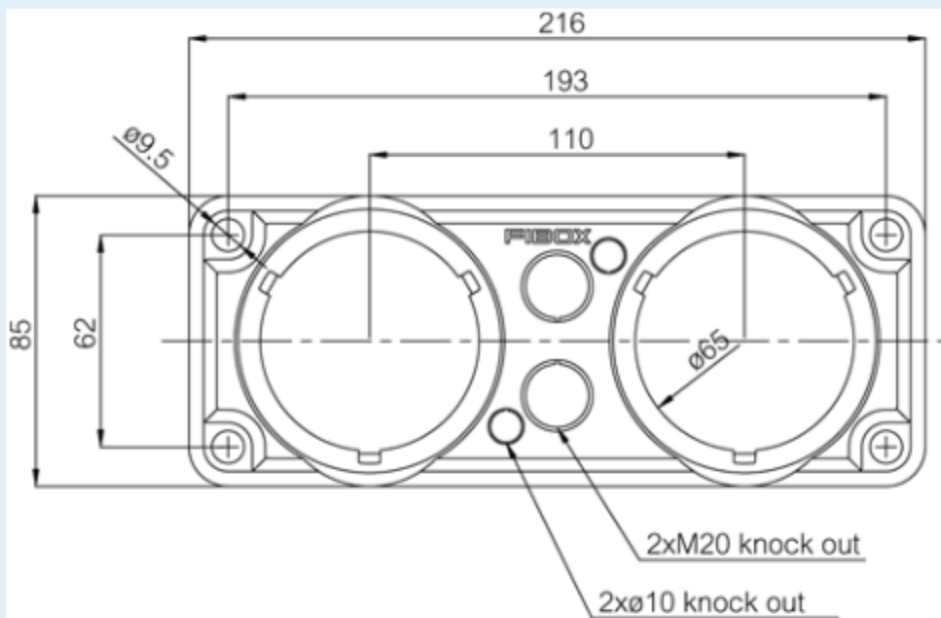

# EPA 2260

**FIBOX**  
Enclosing innovations

Sample image

**Order symbol :** EPA 2260

**Tuote nr :** 3550388

**Tuotekuvaus :** Cable entry, size 2

**Huomio :** 2 cables, 2x28-60mm

**Sisältää :**

**EAN koodi :** 6418074031068

**El. number :**

- Suomi 3423066
- Tanska 8212009037
- Ruotsi 2538367

Mitat :	Height	Width	Depth
mm :	0	0	0
inch :	0	0	0

**Materiaalit :**

Materiaali :

Alaosan väri :

Kannen väri :