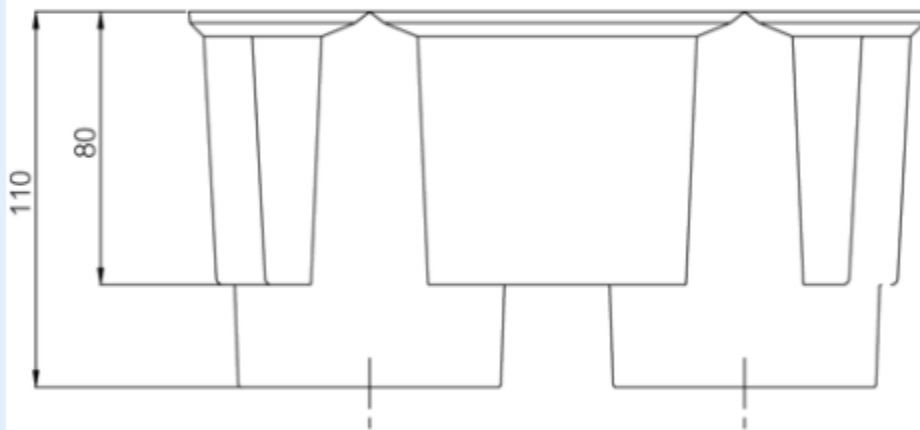

# EPA 2260

**FIBOX**  
Enclosing innovations

Sample image

**Order symbol :** EPA 2260

**Tuote nr :** 3550388

**Tuotekuvaus :** Cable entry, size 2

**Huomio :** 2 cables, 2x28-60mm

**Sisältää :**

**EAN koodi :** 6418074031068

**El. number :**

- Suomi 3423066
- Tanska 8212009037
- Ruotsi 2538367

Mitat :	Height	Width	Depth
mm :	0	0	0
inch :	0	0	0

**Materiaalit :**

Materiaali :

Alaosan väri :

Kannen väri :