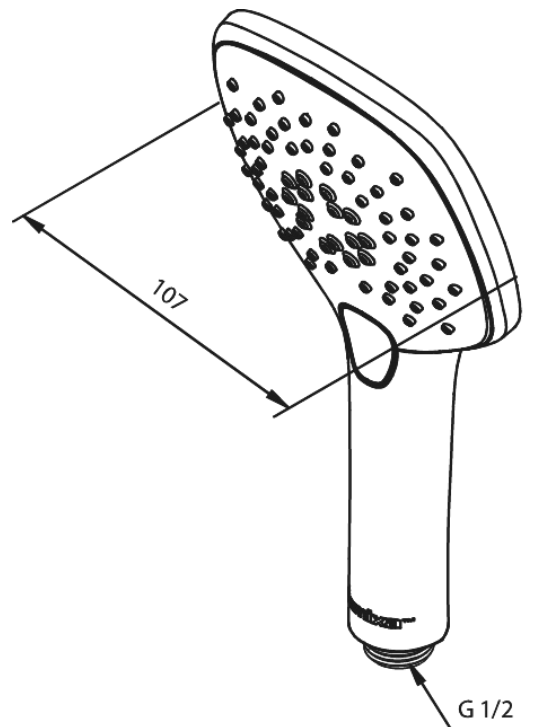

Ainutlaatuiset ominaisuudet

FM Mattsson Mora Group Finland Oy
FI-00880 Helsinki, Sahaajankatu 24

Puh. +358 20 7411960 info-finland@fmmattssongroup.com

Mere information på <https://damixa.fi>

damixa