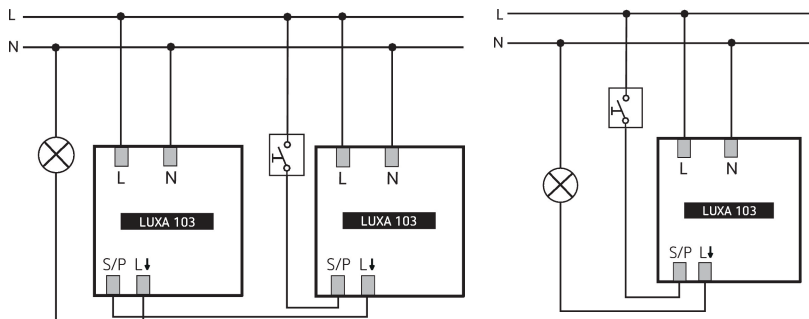

LUXA 103 S360-100-28 AP WH

Tuotenro: 1030082

Sähkönumero: 2607705

theben

Liitännäkaaviot

Tunnistusalue sovellusten suunnitteluun 21 °C:n lämpötilassa

Asennuskorkeus (A)	Poikittain kävelen (T)	Edestä kävelen (R)	
2,5 m	140 m² | 28 m x 5 m	70 m² | 14 m x 5 m	
3 m	140 m² | 28 m x 5 m	70 m² | 14 m x 5 m	
3,5 m	104 m² | 26 m x 4 m	60 m² | 12 m x 5 m