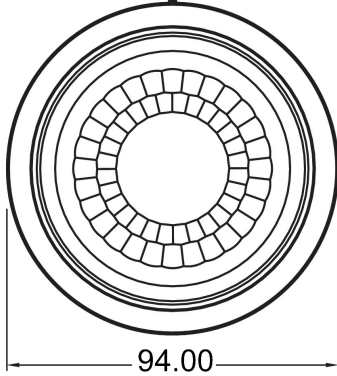

12.10.2022
Sivu 2 alkaen 4

LUXA 103 S360-100-12 AP WH

Tuotenro: 1030062

Sähkönumero: 2607702

theben

Mittapiirroksset

Lisätarvikkeet

theSenda P