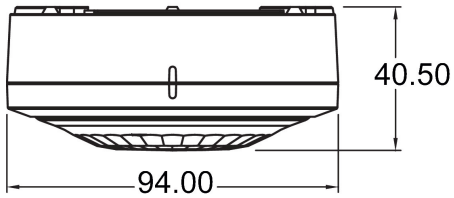

12.10.2022
Sivu 2 alkaen 4

LUXA 103 S360-100-12 AP WH

Tuotenro: 1030062

Sähkönumero: 2607702

theben

Mittapiirroksset

Lisätarvikkeet

theSenda P