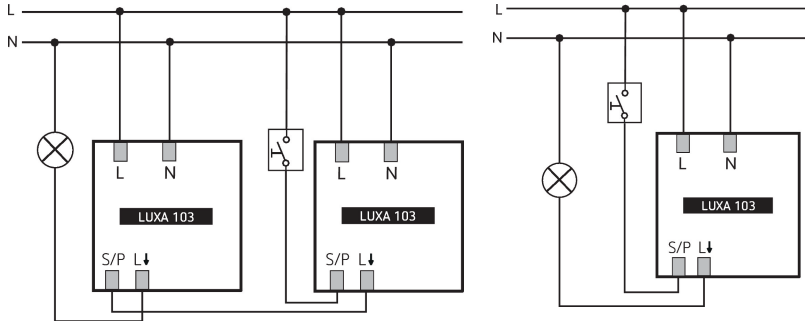

12.10.2022
Sivu 1 alkaen 4

LUXA 103 S360-100-12 AP WH

Tuotenro: 1030062

Sähkönumero: 2607702

theben

Liitântäkaaviot

Tunnistusalue sovellusten suunnitteluun 21 °C:n lämpötilassa

Asennuskorkeus (A)	Istuen (S)	Poikittain kävelen (T)	Edestä kävelen (R)
2,5 m	13 m ² 4 m	78 m ² 10 m	28 m ² 6 m
3 m	20 m ² 5 m	113 m ² 12 m	28 m ² 6 m
3,5 m	20 m ² 5 m	78 m ² 10 m	28 m ² 6 m