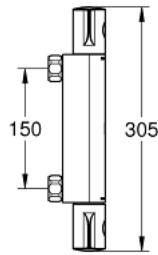

34 755 000 GROHTHERM 800 TERMOSTAATTIHANA SUIHKULLE, DN 15

TUOTESELOSTE

- Colour: Kromi
- Seinäasennus
- GROHE Long-Life Shine kromiviimeistely
- GROHE SafeStop lämpötilan rajoitus (38 °C)
- GROHE SafeStop Plus vaihtoehtoinen 43°C lämpötilarajoitin
- GROHE TurboStat kompakti patruuna vaha lämpöelementillä
- Integroitu sekoittajan sulku
- Virtauksen voimakkuuden säätökahva, jossa ekopainike ja yksilöllisesti säädettävä virtauksen rajoitus
- Keraaminen sulku 1/2", 180°
- Suihkuliitäntä 1/2", alapuolella
- Sisäänrakennettu takaiskuventtiili
- Roskasiivilät
- Varustettu takaiskuventtiilillä
- ilman liittimiä
- GROHE Water Saving-tekniologia pienempään vedenkulutukseen ja täydelliseen suihkuun

34 755 000 GROHTHERM 800 TERMOSTAATTIHANA SUIHKULLE, DN 15

VARAOSAT, maaliskuuta 2019 – now

- 1: Lämpötilan säätökahva (Tilausno. 47981000)
- 2: Asennusrenkas (Tilausno. 47743000)
- 3: Thermostatic compact cartridge 1/2" (Tilausno. 47439000)
- 4: suljinkahva (Tilausno. 47980000)
- 5: Keraaminen sulku 1/2" (Tilausno. 45346000)
- 5.1: O-renkas Ø 18,2 x Ø 1,7 (Tilausno. 0392400M)
- 6: Sulkukappale (Tilausno. 47189000)
- 6.1: Roskasiivilä (Tilausno. 0726400M)
- 6.2: Sulkukappale (Tilausno. 08565000)
- 6.3: O-renkas Ø 17 x Ø 2 (Tilausno. 0305500M)
- 7: Jatkokappale DN 20, 20 mm (Tilausno. 0713000M)*
- 8: Holkkiavain 32/34MM (Tilausno. 19332000)*
- 9: Erikoiskiristin (Tilausno. 19377000)*
- 10: GROHE TurboStat cartridge 1/2" (Tilausno. 47175000)*