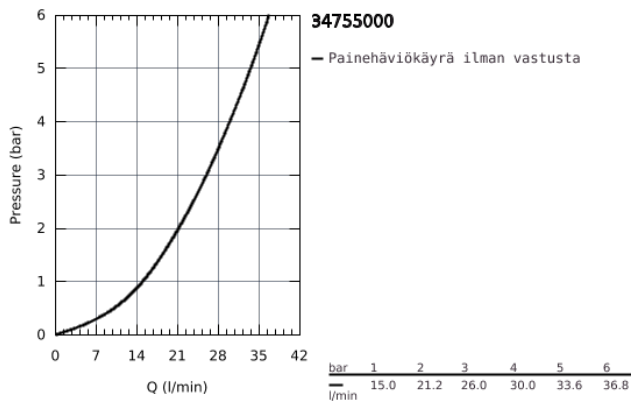

34 755 000 GROHTHERM 800 TERMOSTAATTIHANA SUIHKULLE, DN 15

TUOTESELOSTE

- Colour: Kromi
- Seinäasennus
- GROHE Long-Life Shine kromiviimeistely
- GROHE SafeStop lämpötilan rajoitus (38 °C)
- GROHE SafeStop Plus vaihtoehtoinen 43°C lämpötilarajoitin
- GROHE TurboStat kompakti patruuna vaha lämpöelementillä
- Integroitu sekoittajan sulku
- Virtauksen voimakkuuden säätökahva, jossa ekopainike ja yksilöllisesti säädettävä virtauksen rajoitus
- Keraaminen sulku 1/2", 180°
- Suihkuliitäntä 1/2", alapuolella
- Sisäänrakennettu takaiskuventtiili
- Roskasiivilät
- Varustettu takaiskuventtiilillä
- ilman liittimiä
- GROHE Water Saving-tekniologia pienempään vedenkulutukseen ja täydelliseen suihkuun

34 755 000 GROHTHERM 800 TERMOSTAATTIHANA SUIHKULLE, DN 15

VARAOSAT, maaliskuuta 2019 – now

- 1: Lämpötilan säätökahva (Tilausno. 47981000)
- 2: Asennusrenkas (Tilausno. 47743000)
- 3: Thermostatic compact cartridge 1/2" (Tilausno. 47439000)
- 4: suljinkahva (Tilausno. 47980000)
- 5: Keraaminen sulku 1/2" (Tilausno. 45346000)
- 5.1: O-renkas Ø 18,2 x Ø 1,7 (Tilausno. 0392400M)
- 6: Sulkukappale (Tilausno. 47189000)
- 6.1: Roskasiivilä (Tilausno. 0726400M)
- 6.2: Sulkukappale (Tilausno. 08565000)
- 6.3: O-renkas Ø 17 x Ø 2 (Tilausno. 0305500M)
- 7: Jatkokappale DN 20, 20 mm (Tilausno. 0713000M)*
- 8: Holkkiavain 32/34MM (Tilausno. 19332000)*
- 9: Erikoiskiristin (Tilausno. 19377000)*
- 10: GROHE TurboStat cartridge 1/2" (Tilausno. 47175000)*