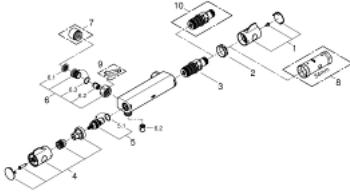

34 755 000 GROHTHERM 800 TERMOSTAATTIHANA SUIHKULLE, DN 15

TUOTESELOSTE

- Colour: Kromi
- Seinäasennus
- GROHE Long-Life Shine kromiviimeistely
- GROHE SafeStop lämpötilan rajoitus (38 °C)
- GROHE SafeStop Plus vaihtoehtoinen 43°C lämpötilarajoitin
- GROHE TurboStat kompakti patruuna vaha lämpöelementillä
- Integroitu sekoittajan sulku
- Virtauksen voimakkuuden säätökahva, jossa ekopainike ja yksilöllisesti säädettävä virtauksen rajoitus
- Keraaminen sulku 1/2", 180°
- Suihkuliitäntä 1/2", alapuolella
- Sisäänrakennettu takaiskuventtiili
- Roskasiivilät
- Varustettu takaiskuventtiilillä
- ilman liittimiä
- GROHE Water Saving-tekniologia pienempään vedenkulutukseen ja täydelliseen suihkuun

34 755 000 GROHTHERM 800 TERMOSTAATTIHANA SUIHKULLE, DN 15

VARAOSAT, maaliskuuta 2019 – now

- 1: Lämpötilan säätökahva (Tilausno. 47981000)
- 2: Asennusrenkas (Tilausno. 47743000)
- 3: Thermostatic compact cartridge 1/2" (Tilausno. 47439000)
- 4: suljinkahva (Tilausno. 47980000)
- 5: Keraaminen sulku 1/2" (Tilausno. 45346000)
- 5.1: O-renkas Ø 18,2 x Ø 1,7 (Tilausno. 0392400M)
- 6: Sulkukappale (Tilausno. 47189000)
- 6.1: Roskasiivilä (Tilausno. 0726400M)
- 6.2: Sulkukappale (Tilausno. 08565000)
- 6.3: O-renkas Ø 17 x Ø 2 (Tilausno. 0305500M)
- 7: Jatkokappale DN 20, 20 mm (Tilausno. 0713000M)*
- 8: Holkkiavain 32/34MM (Tilausno. 19332000)*
- 9: Erikoiskiristin (Tilausno. 19377000)*
- 10: GROHE TurboStat cartridge 1/2" (Tilausno. 47175000)*