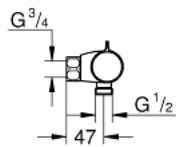

34 755 000 GROHTHERM 800 TERMOSTAATTIHANA SUIHKULLE, DN 15

TUOTESELOSTE

- Colour: Kromi
- Seinäasennus
- GROHE Long-Life Shine kromiviimeistely
- GROHE SafeStop lämpötilan rajoitus (38 °C)
- GROHE SafeStop Plus vaihtoehtoinen 43°C lämpötilarajoitin
- GROHE TurboStat kompakti patruuna vaha lämpöelementillä
- Integroitu sekoittajan sulku
- Virtauksen voimakkuuden säätökahva, jossa ekopainike ja yksilöllisesti säädettävä virtauksen rajoitus
- Keraaminen sulku 1/2", 180°
- Suihkuliitäntä 1/2", alapuolella
- Sisäänrakennettu takaiskuventtiili
- Roskasiivilät
- Varustettu takaiskuventtiilillä
- ilman liittimiä
- GROHE Water Saving-tekniologia pienempään vedenkulutukseen ja täydelliseen suihkuun

34 755 000 GROHTHERM 800 TERMOSTAATTIHANA SUIHKULLE, DN 15

VARAOSAT, maaliskuuta 2019 – now

- 1: Lämpötilan säätökahva (Tilausno. 47981000)
- 2: Asennusrenkas (Tilausno. 47743000)
- 3: Thermostatic compact cartridge 1/2" (Tilausno. 47439000)
- 4: suljinkahva (Tilausno. 47980000)
- 5: Keraaminen sulku 1/2" (Tilausno. 45346000)
- 5.1: O-renkas Ø 18,2 x Ø 1,7 (Tilausno. 0392400M)
- 6: Sulkukappale (Tilausno. 47189000)
- 6.1: Roskasiivilä (Tilausno. 0726400M)
- 6.2: Sulkukappale (Tilausno. 08565000)
- 6.3: O-renkas Ø 17 x Ø 2 (Tilausno. 0305500M)
- 7: Jatkokappale DN 20, 20 mm (Tilausno. 0713000M)*
- 8: Holkkiavain 32/34MM (Tilausno. 19332000)*
- 9: Erikoiskiristin (Tilausno. 19377000)*
- 10: GROHE TurboStat cartridge 1/2" (Tilausno. 47175000)*