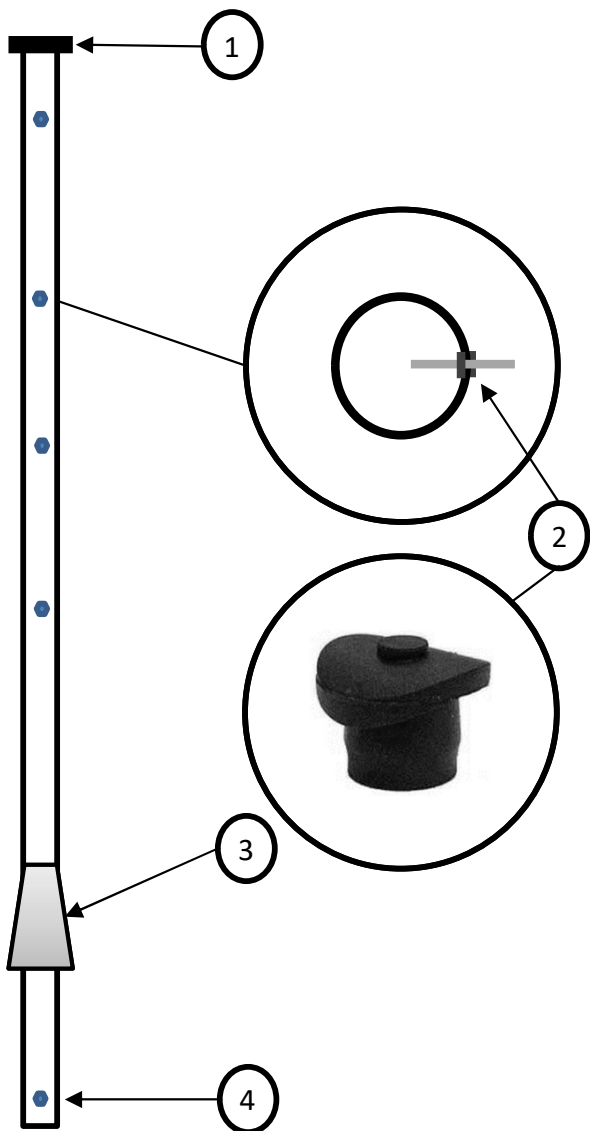

MPT45, SSSL 7551090

Tarvikepakkaus mastolle MP4545

Sisältää:

1. Mastohattu (MH38/45)
2. Kalvotiiviste kaapelin läpivientiin
4kpl (KT10)
3. Vesisuojakuppi ja kiristinpanta
(MTV40-50)
4. Maadoitusruuvi M8 25mm