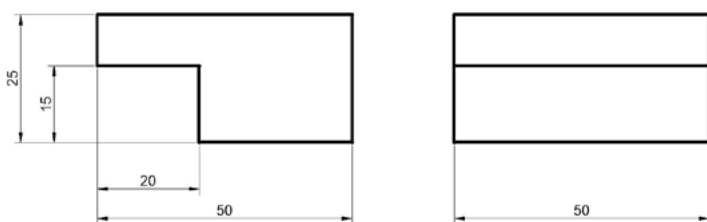

Kynsihjain, PSK 7360

Valmistettu PSK 7360 -standardin mukaan.
Kynsihjaimen materiaali on S235JR
SFS-EN 10025-2.

Kevyt kynsihjain, massa 7 kg/100 kpl

1) Välys b määritetään ohjaukselle asetetun vaatimuksen mukaan.