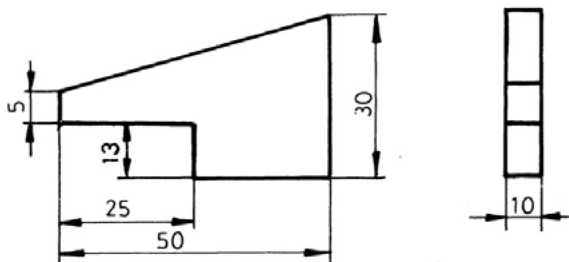

Kynsihjain, PSK 7360

Valmistettu PSK 7360 -standardin mukaan.
Kynsihjaimen materiaali on S235JR
SFS-EN 10025-2.

Kevyt kynsihjain, massa 7 kg/100 kpl

1) Välys b määritetään ohjaukselle asetetun vaatimuksen mukaan.

Raskas kynsihjain, massa 38 kg/100 kpl

1) Välys b määritetään ohjaukselle asetetun vaatimuksen mukaan.