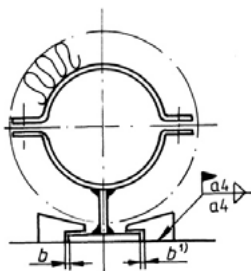

Kynsihjain, PSK 7360

Valmistettu PSK 7360 -standardin mukaan.
Kynsihjaimen materiaali on S235JR
SFS-EN 10025-2.

Kevyt kynsihjain, massa 7 kg/100 kpl

1) Välys b määritetään ohjaukselle asetetun vaatimuksen mukaan.

Raskas kynsihjain, massa 38 kg/100 kpl

1) Välys b määritetään ohjaukselle asetetun vaatimuksen mukaan.