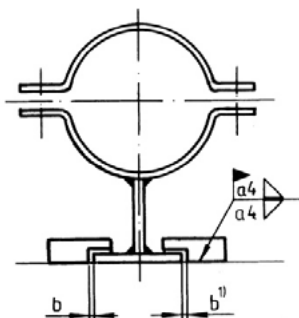

Kynsihjain, PSK 7360

Valmistettu PSK 7360 -standardin mukaan.
Kynsihjaimen materiaali on S235JR
SFS-EN 10025-2.

Kevyt kynsihjain, massa 7 kg/100 kpl

1) Välys b määritetään ohjaukselle asetetun vaatimuksen mukaan.

Raskas kynsihjain, massa 38 kg/100 kpl

1) Välys b määritetään ohjaukselle asetetun vaatimuksen mukaan.