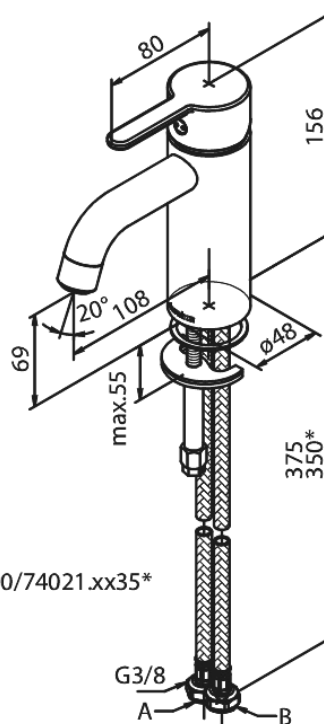

Ainutlaatuiset ominaisuudet

74021.xx00/74021.xx35*

FM Mattsson Mora Group Finland Oy
FI-00880 Helsinki, Sahaajankatu 24

Puh. +358 20 7411960 info-finland@fmmattssongroup.com

Mere information på <https://damixa.fi>

damixa