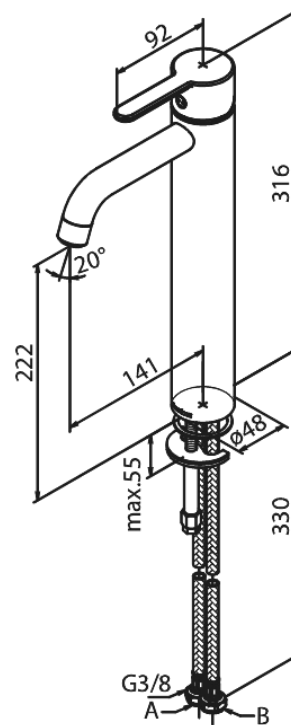

Ainutlaatuiset ominaisuudet

FM Mattsson Mora Group Finland Oy
FI-00880 Helsinki, Sahaajankatu 24

Puh. +358 20 7411960 info-finland@fmmattssongroup.com

Mere information på <https://damixa.fi>

damixa