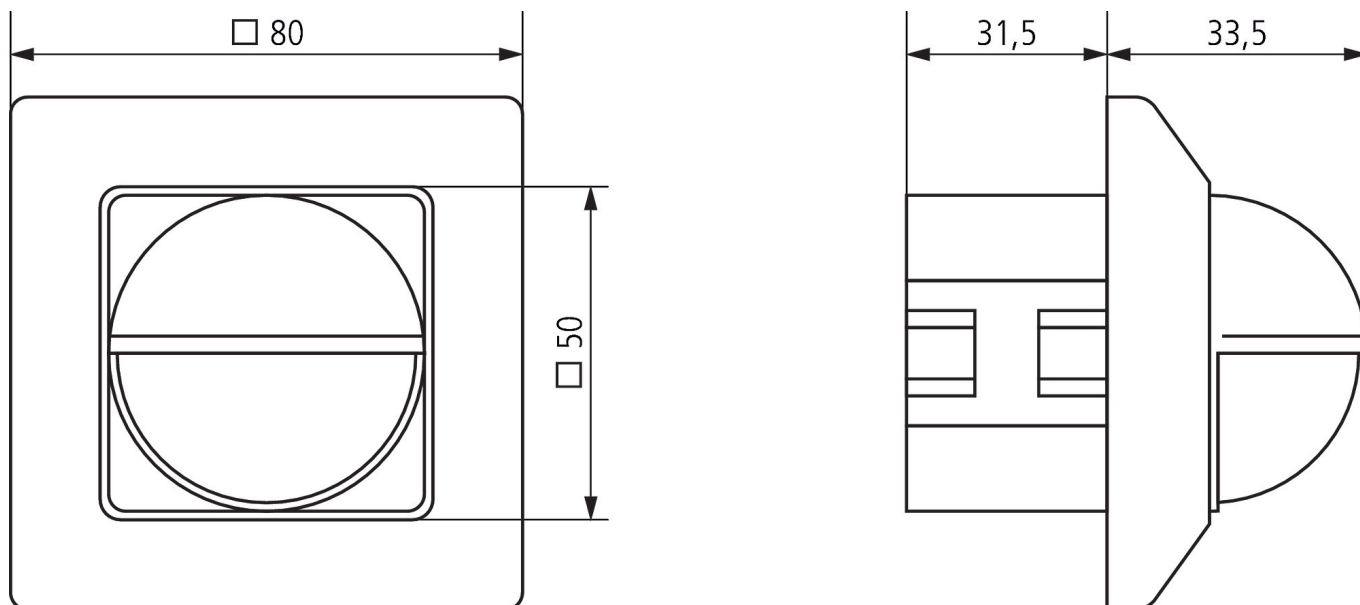

5.8.2022
Sivu 2 alkaen 3

LUXA 103-200 T

Tuotenro: 1030031

Sähkönumero: 2607110

theben

Mittapiirroksat

Lisätarvikkeet

Häiriönpoistosuodatin RC-suodatin