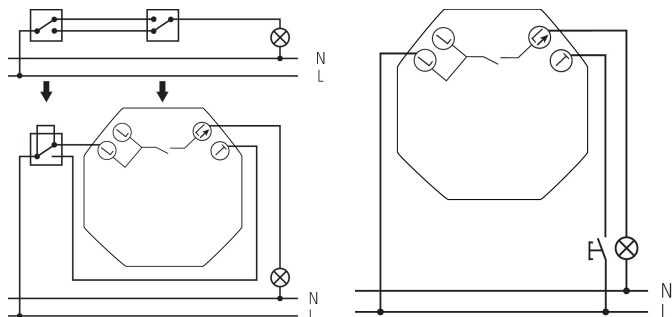

5.8.2022
Sivu 1 alkaen 3

LUXA 103-200 T

Tuotenro: 1030031

Sähkönumero: 2607110

theben

Liitântäkaaviot

Tunnistusalue sovellusten suunnitteluun 21 °C:n lämpötilassa

Asennuskorkeus (A)	Poikittain kävellen (t)	Edestä kävellen (R)	
2 m	8 m	3,5 m	