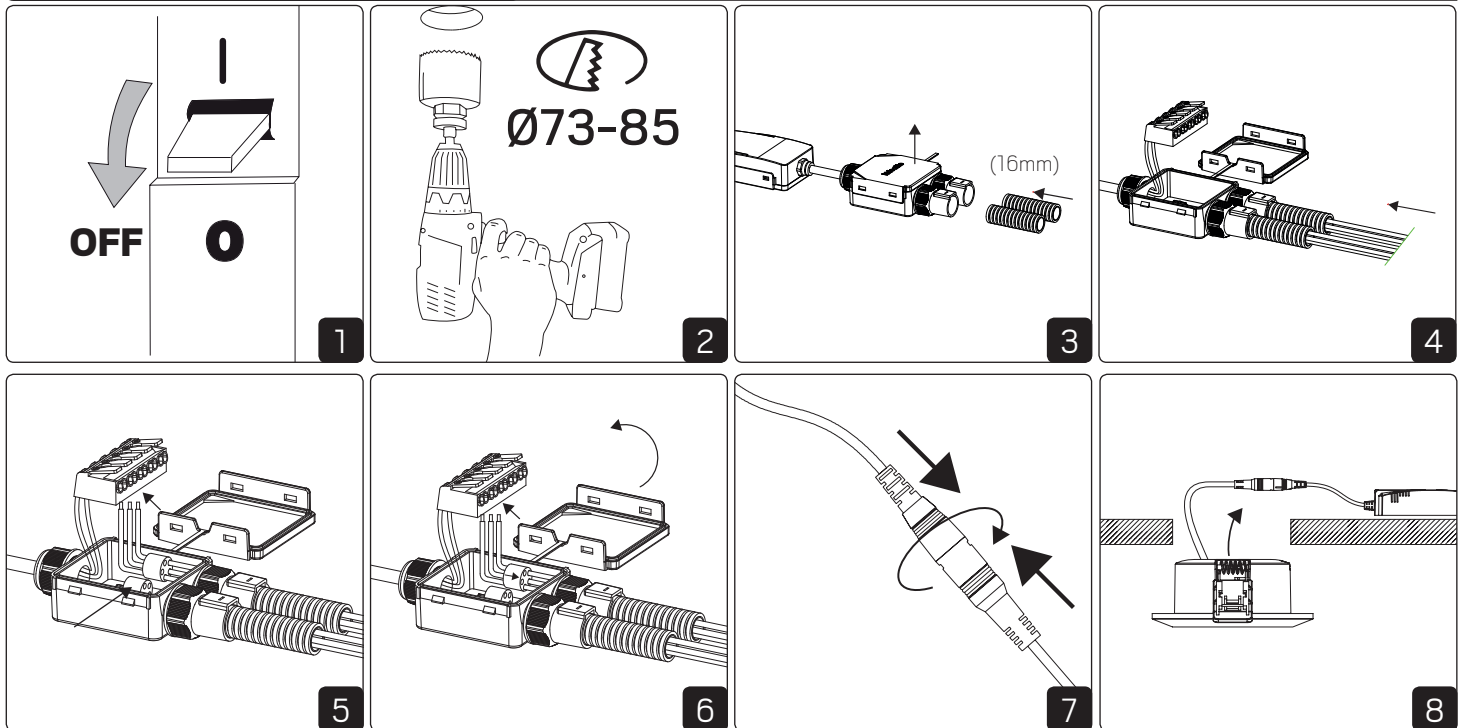

For explanation of symbols see www.hidealite.se

SAFETY INSTRUCTIONS

- en** Read these instructions carefully before commencing installation and retain for future reference. The luminaire should be installed by a licensed electrician and in accordance with local regulations. Make sure that the power is off before installation or maintenance. List of recommended dimmers can be found at www.hidealite.se
- sv** Läs dessa instruktioner före installationen påbörjas och lämna den vidare till brukaren av anläggningen. Armaturen skall installeras av behörig installatör och enligt gällande föreskrifter. Se till att spänningen är frånslagen före installation eller underhåll. Lista på rekommenderade dimrar finns på www.hidealite.se
- fi** Lue nämä ohjeet ennen asentamista ja luovuta ohjeet valaisimen seuraavalle käyttäjälle. Valaisimen saa asentaa valtuutettu asentaja voimassa olevien määräysten mukaisesti. Varmista, että jännite on kytketty päältä ennen asennusta ja huoltoa. Listan soveltuvista himmentimistä löydät osoitteesta www.hidealite.fi
- no** Les disse instruksjonene før du starter installeringen, og gi den deretter videre til anleggets bruker. Armaturen skal installeres av en godkjent installatør og i henhold til gjeldende lover og regler. Sørg for at strømmen er koblet fra før installering og ved vedlikehold. Liste over anbefalte dimmere finnes på www.hidealite.no
- da** Læs denne vejledning omhyggeligt, før installationen udføres og gem den til fremtidig brug. Armaturet skal installeres af en autoriseret installatør i henhold til gældende love og regler. Sørg strømmen er afbrudt før installation og vedligeholdelse. Liste over anbefalede lysdæmpere findes på www.hidealite.dk

Installation - connecting with flexible hose

Mount rubber over wires and push from inside out into the hose before connecting to terminal

Installation - connecting with cable entry

Installation with insulation