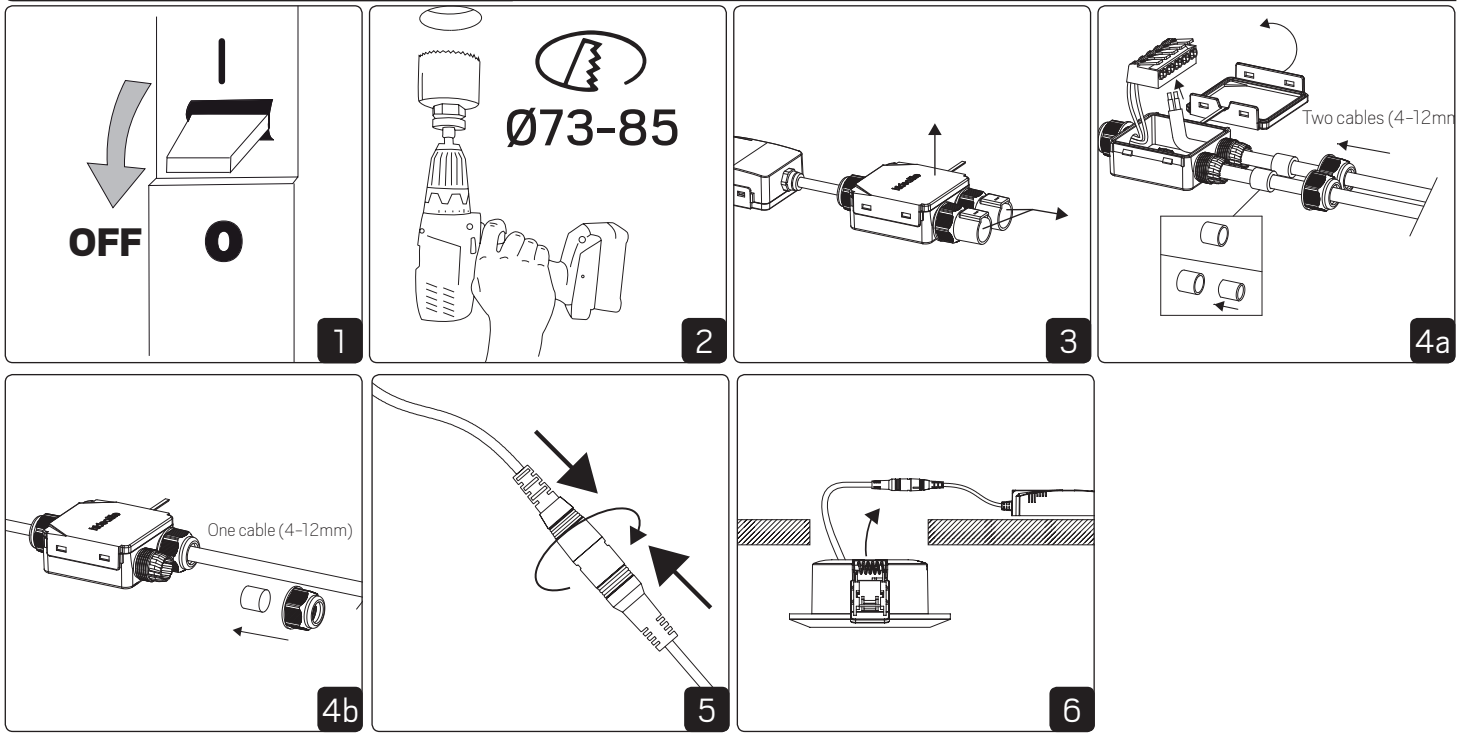

For explanation of symbols see www.hidealite.se

SAFETY INSTRUCTIONS

- en** Read these instructions carefully before commencing installation and retain for future reference. The luminaire should be installed by a licensed electrician and in accordance with local regulations. Make sure that the power is off before installation or maintenance. List of recommended dimmers can be found at www.hidealite.se
- sv** Läs dessa instruktioner före installationen påbörjas och lämna den vidare till brukaren av anläggningen. Armaturen skall installeras av behörig installatör och enligt gällande föreskrifter. Se till att spänningen är frånslagen före installation eller underhåll. Lista på rekommenderade dimrar finns på www.hidealite.se
- fi** Lue nämä ohjeet ennen asentamista ja luovuta ohjeet valaisimen seuraavalle käyttäjälle. Valaisimen saa asentaa valtuutettu asentaja voimassa olevien määräysten mukaisesti. Varmista, että jännite on kytketty päältä ennen asennusta ja huoltoa. Listan soveltuvista himmentimistä löydät osoitteesta www.hidealite.fi
- no** Les disse instruksjonene før du starter installeringen, og gi den deretter videre til anleggets bruker. Armaturen skal installeres av en godkjent installatør og i henhold til gjeldende lover og regler. Sørg for at strømmen er koblet fra før installering og ved vedlikehold. Liste over anbefalte dimmere finnes på www.hidealite.no
- da** Læs denne vejledning omhyggeligt, før installationen udføres og gem den til fremtidig brug. Armaturet skal installeres af en autoriseret installatør i henhold til gældende love og regler. Sørg strømmen er afbrudt før installation og vedligeholdelse. Liste over anbefalede lysdæmpere findes på www.hidealite.dk

Installation - connecting with flexible hose

Mount rubber over wires and push from inside out into the hose before connecting to terminal

Installation - connecting with cable entry

Installation with insulation