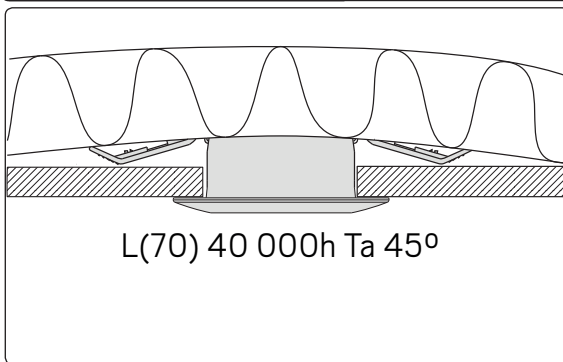

For explanation of symbols see www.hidealite.se

SAFETY INSTRUCTIONS

- en** Read these instructions carefully before commencing installation and retain for future reference. The luminaire should be installed by a licensed electrician and in accordance with local regulations. Make sure that the power is off before installation or maintenance. List of recommended dimmers can be found at www.hidealite.se
- sv** Läs dessa instruktioner före installationen påbörjas och lämna den vidare till brukaren av anläggningen. Armaturen skall installeras av behörig installatör och enligt gällande föreskrifter. Se till att spänningen är frånslagen före installation eller underhåll. Lista på rekommenderade dimrar finns på www.hidealite.se
- fi** Lue nämä ohjeet ennen asentamista ja luovuta ohjeet valaisimen seuraavalle käyttäjälle. Valaisimen saa asentaa valtuutettu asentaja voimassa olevien määräysten mukaisesti. Varmista, että jännite on kytketty päältä ennen asennusta ja huoltoa. Listan soveltuvista himmentimistä löydät osoitteesta www.hidealite.fi
- no** Les disse instruksjonene før du starter installeringen, og gi den deretter videre til anleggets bruker. Armaturen skal installeres av en godkjent installatør og i henhold til gjeldende lover og regler. Sørg for at strømmen er koblet fra før installering og ved vedlikehold. Liste over anbefalte dimmere finnes på www.hidealite.no
- da** Læs denne vejledning omhyggeligt, før installationen udføres og gem den til fremtidig brug. Armaturet skal installeres af en autoriseret installatør i henhold til gældende love og regler. Sørg strømmen er afbrudt før installation og vedligeholdelse. Liste over anbefalede lysdæmpere findes på www.hidealite.dk

Installation - connecting with flexible hose

Mount rubber over wires and push from inside out into the hose before connecting to terminal

Installation - connecting with cable entry

Installation with insulation

Installation without insulation