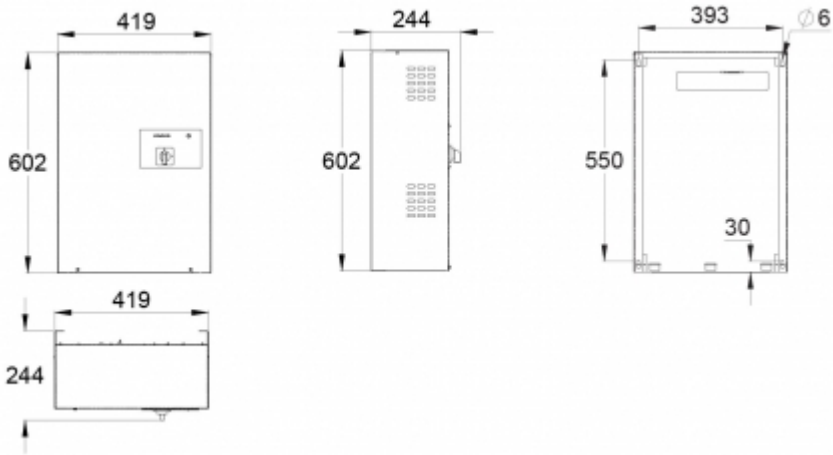

Pidätämme oikeuden muutoksiin ilman erillistä ilmoitusta.
Tekijänoikeus © 2022 Teknoware. Kaikki oikeudet pidätetään.
PVM: 30.5.2022 | Lähde: www.teknoware.com/fi/turvavalaistus/turvavalokeskus-kt4144

Teknoware Oy | PL 19, 15101 Lahti | Ilmarisentie 8, 15200 Lahti Finland
Tel +358 3 883 020 | ALV-numero FI01494751 | teknoware.com | emexit@teknoware.com