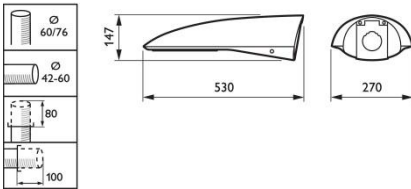

BGP381

BGP381 GRN15-/740 II MSO CO GR SP
BGP381 GRN17-/740 II MSO CO GR SP
BGP381 GRN25-/740 II MSO CO GR SP
BGP381 GRN30-/740 II MSO CO GR SP
BGP381 GRN35-/740 II MSO CO GR SP
BGP381 GRN40-/740 II MSO CO GR SP
BGP381 GRN45-/740 II MSO CO GR SP

Valovirta

1500 lm
1700 lm
2500 lm
3000 lm
3500 lm
4000 lm
4500 lm

Valon väri

4 000 K
4 000 K
4 000 K
4 000 K
4 000 K
4 000 K
4 000 K

Teho

12,5 W
14,2 W
18,7 W
23,2 W
27,1 W
31,8 W
35,7 W

Snro

45 043 73
45 043 74
45 043 75
45 043 76
45 043 77
45 043 78
45 043 79

GRNxx = LED GreenLine xx00 lm

II = Suojaluokka II

MSO = Medium Street Optic, keskileveän kadun optiikka

CO = Canopy Only, vain valaisimen kupu maalattu – valaisimen alapuoli ja asennusovite maalaamattomia

GR = Harmaa

SP = Asennus irroitettavalla sovitteella