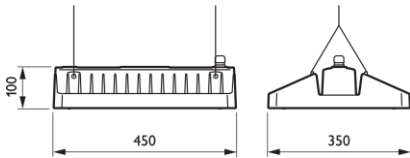

BY470P / BY471P

BY470P LED130S/840 PSD WB GC SI

BY470P LED130S/840 PSD MB GC SI

BY470P LED130S/840 PSD NB GC SI

BY471P LED250S/840 PSD WB GC SI

BY471P LED250S/840 PSD MB GC SI

BY471P LED250S/840 PSD NB GC SI

Valovirta

13 000 lm

13 000 lm

13 000 lm

25 000 lm

25 000 lm

25 000 lm

Valon väri

4 000 K

4 000 K

4 000 K

4 000 K

4 000 K

4 000 K

Teho

119 W

119 W

119 W

234 W

234 W

234 W

Snro

43 505 34

43 505 35

43 505 37

43 505 38

43 505 40

43 505 41

PSD = liitäntälaite DALI, himmennettävä
WB = Wide Beam, leveä valonjako
MB = Medium Beam, keskileveä valonjako
NB = Narrow Beam, kapea valonjako
GC = Optiikan suoja karkaistua lasia, kirkas
SI = Silver color, väri hopeanharmaa