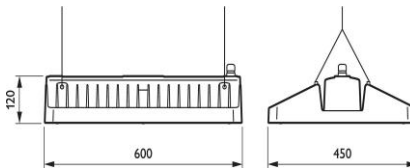

BY470P / BY471P

BY470P LED130S/840 PSD WB GC SI

BY470P LED130S/840 PSD MB GC SI

BY470P LED130S/840 PSD NB GC SI

BY471P LED250S/840 PSD WB GC SI

BY471P LED250S/840 PSD MB GC SI

BY471P LED250S/840 PSD NB GC SI

Valovirta

13 000 lm

13 000 lm

13 000 lm

25 000 lm

25 000 lm

25 000 lm

Valon väri

4 000 K

4 000 K

4 000 K

4 000 K

4 000 K

4 000 K

Teho

119 W

119 W

119 W

234 W

234 W

234 W

Snro

43 505 34

43 505 35

43 505 37

43 505 38

43 505 40

43 505 41

PSD = liitäntälaite DALI, himmennettävä
WB = Wide Beam, leveä valonjako
MB = Medium Beam, keskileveä valonjako
NB = Narrow Beam, kapea valonjako
GC = Optiikan suoja karkaistua lasia, kirkas
SI = Silver color, väri hopeanharmaa