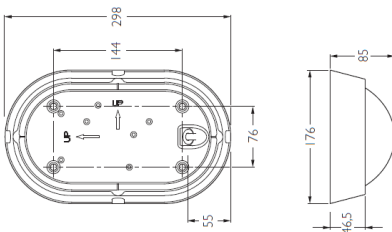

### WL120V / WL121V

**WL120V LED16S/840 PSR WH**  
**WL120V LED12S/840 PSR WH**  
**WL120V LED16S/830 PSR WH**  
**WL120V LED12S/830 PSR WH**

**WL121V LED5S/840 PSR WH**  
**WL121V LED5S/830 PSR WH**

PSR = liitäntälaite, himmennettävä  
 WH = valkoinen