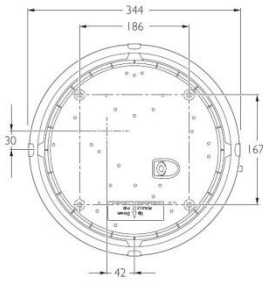

### WL120V / WL121V

**WL120V LED16S/840 PSR WH**  
**WL120V LED12S/840 PSR WH**  
**WL120V LED16S/830 PSR WH**  
**WL120V LED12S/830 PSR WH**

**WL121V LED5S/840 PSR WH**  
**WL121V LED5S/830 PSR WH**

PSR = liitäntälaite, himmennettävä  
 WH = valkoinen