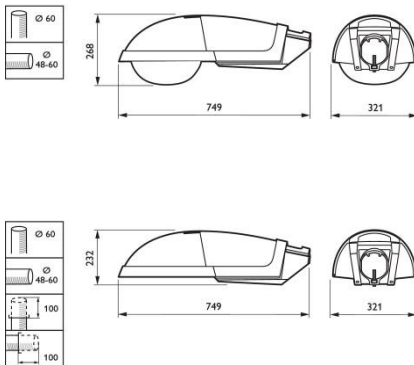

Selenium

Selenium SGP340 on ajatonta muotoilua edustava tehokas ja ergonominen tievalaisin. Sen yksinkertainen, pyöreä muoto saa valaisimen sulautumaan ympäristöönsä. Selenium sopii varsiasennukseen tai asennettavaksi pylvään päähän. Nämä Seleniumit on varustettu vaihtokuristimella.

Käyttökohteita ovat mm. teollisuusalueet, tiet, suojatiet sekä liikenneympyrät.

- Teho 50 – 250 W
- IP66 -luokiteltu
- IK08 -luokiteltu
- 230-240 V
- Ei-himmennettävä
- Väri RAL7035, harmaa

Selenium

SGP340 SON-T150/100W II FG SUD 48/60 FIN
SGP340 SON-T150/100W II PC SUD 48/60 FIN
SGP340 SON-T250/150W II PC SUD 48/60 FIN
SGP340 SON-T70/50W II FG SUD 48/60 FIN

PC = Polykarbonaattikupu

SUD = Serie Digital, digitaalinen sarjasytytin

48/60 = Asennus 48/60 mm:n pylvääseen