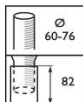

CitySpirit gen2

CDS461 CDO-TT150W K II LO-D/I GR SND 60P
CDS461 CDO-TT70W K II LO-D/I GR SND 60P
CDS471 CDO-TT70W K II TS GR SND 60P

Valovirta

16 500 lm
7 500 lm
7 230 lm

Teho

150 W
70 W
70 W

Snro

45 043 57
45 043 58
45 043 59

K = Lamppu mukana
II = Suojausluokka II
LO-D/I = Suora/epäsuora optiikka
TS = Symmetrinen yläheijastin
GR = Harmaa
SND = Digitaalinen puolirinnakkainen sytytin
60P = Asennus 60-76 mm:n pylvääseen