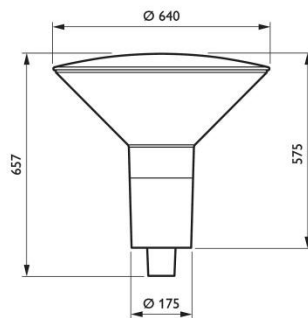

CitySpirit gen2

CDS461 CDO-TT150W K II LO-D/I GR SND 60P
CDS461 CDO-TT70W K II LO-D/I GR SND 60P
CDS471 CDO-TT70W K II TS GR SND 60P

Valovirta

16 500 lm
7 500 lm
7 230 lm

Teho

150 W
70 W
70 W

Snro

45 043 57
45 043 58
45 043 59

K = Lamppu mukana
II = Suojausluokka II
LO-D/I = Suora/epäsuora optiikka
TS = Symmetrinen yläheijastin
GR = Harmaa
SND = Digitaalinen puolirinnakkainen sytytin
60P = Asennus 60-76 mm:n pylvääseen