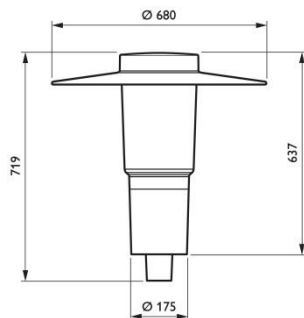

CitySpirit gen2

CDS461 CDO-TT150W K II LO-D/I GR SND 60P
CDS461 CDO-TT70W K II LO-D/I GR SND 60P
CDS471 CDO-TT70W K II TS GR SND 60P

Valovirta

16 500 lm
7 500 lm
7 230 lm

Teho

150 W
70 W
70 W

Snro

45 043 57
45 043 58
45 043 59

K = Lamppu mukana
II = Suojausluokka II
LO-D/I = Suora/epäsuora optiikka
TS = Symmetrinen yläheijastin
GR = Harmaa
SND = Digitaalinen puolirinnakkainen sytytin
60P = Asennus 60-76 mm:n pylvääseen