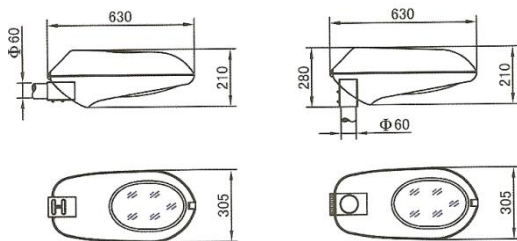

CALLIS katuvalaisin

Vialuksi Oy

Suojausluokka I

Kotelointiluokka IP65, optiikka IP66
Iskukestävyys (lasi) IK 08

Rakenne

- Runko ja vaippa painevalettua alumiinia
- Kupu 5 mm paksu karkaistu tasolasi
- Heijastin kiiltoeloksoitua alumiinia

Asennus

- Sisältää asennuskiinnikkeen, kiinnitys valaisinvarteen Ø60 mm tai Ø60 mm pylvään päähän
- Lisätarvikkeina saatavissa sovitteita myös muille varsi-/pylväspaksuuksille

Kytkeä

- -o 3x2,5 mm², 230V, 50Hz

sstl	tyyppi	paino (kg)
4580900	Callis ST/MT 70/50W tasolasi	6,0
4580909	Callis ST/MT 150/100W tasolasi	6,7
4580924	Callis ST/MT 70/50W autom.rele tasolasi	6,2
4580925	Callis ST/MT 100/70W autom.rele tasolasi	6,7
4580926	Callis ST/MT 150/100W autom.rele tasolasi	6,9