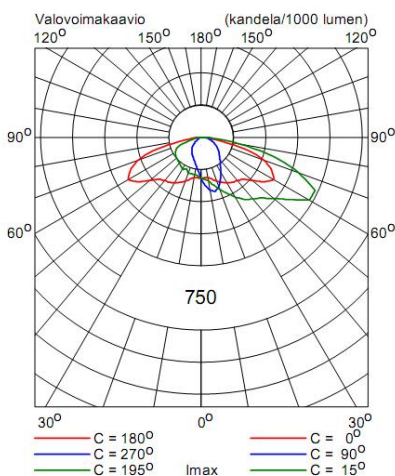

CALLIS katuvalaisin

Vialuksi Oy

Suojausluokka I

Kotelointiluokka IP65, optiikka IP66
Iskukestävyys (lasi) IK 08

Rakenne

- Runko ja vaippa painevalettua alumiinia
- Kupu 5 mm paksu karkaistu tasolasi
- Heijastin kiiltoeloksoitua alumiinia

Asennus

- Sisältää asennuskiinnikkeen, kiinnitys valaisinvarteen Ø60 mm tai Ø60 mm pylvään päähän
- Lisätarvikkeina saatavissa sovitteita myös muille varsi-/pylväspaksuuksille

Kytkeä

- -o 3x2,5 mm², 230V, 50Hz

Valonlähde

- Suurpainenaatriumlamppu ST 50 ja 70W, kanta E27 ja 100W ja 150W, kanta E40
- Monimetallilamppu MT 50 ja MT 70W, kanta E27 ja 100W ja 150W, kanta E40

Lisätiedot

- Valaisimet toimitetaan kompensoituna.
- Varustettu huoltokytkimellä
- Tuulipinta-ala 0,06 m²
- Rungon vakioväri harmaa, erikoisvärit tilauksesta

sstl	tyyppi	paino (kg)
4580900	Callis ST/MT 70/50W tasolasi	6,0
4580909	Callis ST/MT 150/100W tasolasi	6,7
4580924	Callis ST/MT 70/50W autom.rele tasolasi	6,2
4580925	Callis ST/MT 100/70W autom.rele tasolasi	6,7
4580926	Callis ST/MT 150/100W autom.rele tasolasi	6,9