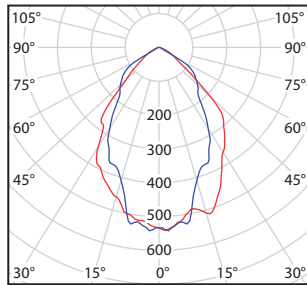

A5SFAA/A5SFAB/A5SFBA/A5SFBB

A5SFCA/A5SFCE/A5SFDA/A5SDFB

IP65

VÄRI PAINO KG SNRO

A5SFAA IP65 RX7s HIT 70W AS	harmaa	4,60	4507237
A5SFAB IP65 RX7s HIT 70W S	harmaa	4,60	4507252
A5SFBA IP65 RX7s HIT 150W AS	harmaa	4,60	4507238
A5SFBB IP65 RX7s HIT 150W S	harmaa	4,60	4507253
A5SFCA IP65 E40 HIT 250W AS	harmaa	5,30	4507268
A5SFCA IP65 E40 HIT 250W S	harmaa	5,30	4507267
A5SFDA IP65 E40 HIT 400W AS	harmaa	5,30	4507270
A5SFDB IP65 E40 HIT 400W S	harmaa	5,30	4507269

A5SFAB

cd/klm $\eta = 79\%$
 — C0 - C180 — C90 - C270

A5SFBB

cd/klm $\eta = 79\%$
 — C0 - C180 — C90 - C270

A5SFAA

cd/klm $\eta = 72\%$
 — C0 - C180 — C90 - C270

A5SFBA

cd/klm $\eta = 69\%$
 — C0 - C180 — C90 - C270