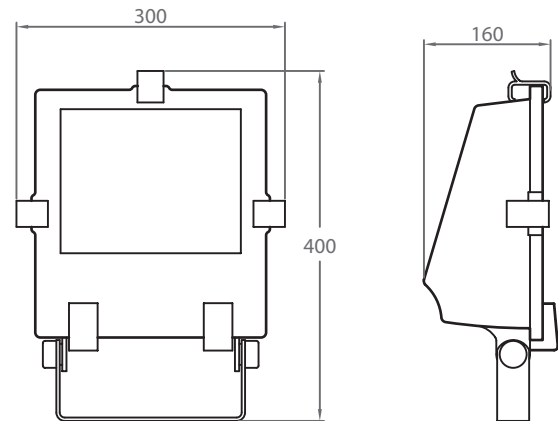

SCANFLOOD 1 JA 2

Rakenne	Runko paineallettua polyesteripulverimaalattua alumiinia, karkaistu suojalasi 5 mm, pikasalvat alumiinia. Heijastin vasarrettu alumiini, tiivistetty säänkestävällä silikonitiivisteellä.
Väri	Runko tummanharmaa, kupu kirkas.
Valonlähde	A5SFAA/A5SFAB/A5SFBA/A5SFBB: monimetalli- ja suurpainenatriumlamppu 70 ja 150 W, kanta RX7s. A5SFCA/A5SFCE/A5SFDA/A5SDFB: monimetallilamppu 250/400 W, suurpainenatriumlamppu 150/250/400 W (tai elohopealamppu HME 250 W, kanta E40).
Asennus	A5SFAA/A5SFAB/A5SFBA/A5SFBB: kiinnityssangan reiät 3 kpl Ø 10 mm, jako 55 mm. Tuulipinta: 0,08 m ² . A5SFCA/A5SFCE/A5SFDA/A5SDFB: kiinnityssangan reiät 2 kpl Ø 10 mm, jako 85 mm. Tuulipinta: 0,19 m ² .
Kytchentä	A5SFAA/A5SFAB/A5SFBA/A5SFBB: kytchentärimä -o- 5 x 2,5 mm ² , 2 pl PK 13,5 holkkitiivistettä. A5SFCA/A5SFCE/A5SFDA/A5SDFB: kytchentärimä -o- 3 x 2,5 mm ² , 2 kpl PK 11 holkkitiivistettä.

A5SFAA/A5SFAB/A5SFBA/A5SFBB

A5SFCA/A5SFCE/A5SFDA/A5SDFB

IP65

VÄRI PAINO KG SNRO

A5SFAA IP65 RX7s HIT 70W AS	harmaa	4,60	4507237
A5SFAB IP65 RX7s HIT 70W S	harmaa	4,60	4507252
A5SFBA IP65 RX7s HIT 150W AS	harmaa	4,60	4507238
A5SFBB IP65 RX7s HIT 150W S	harmaa	4,60	4507253
A5SFCA IP65 E40 HIT 250W AS	harmaa	5,30	4507268
A5SFCA IP65 E40 HIT 250W S	harmaa	5,30	4507267
A5SFDA IP65 E40 HIT 400W AS	harmaa	5,30	4507270
A5SFDB IP65 E40 HIT 400W S	harmaa	5,30	4507269