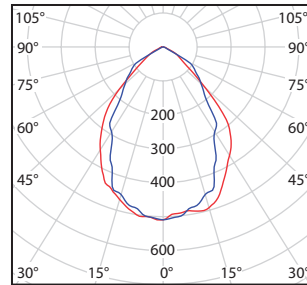

A5SFBB

cd/klm $\eta = 79\%$
— C0 - C180 — C90 - C270