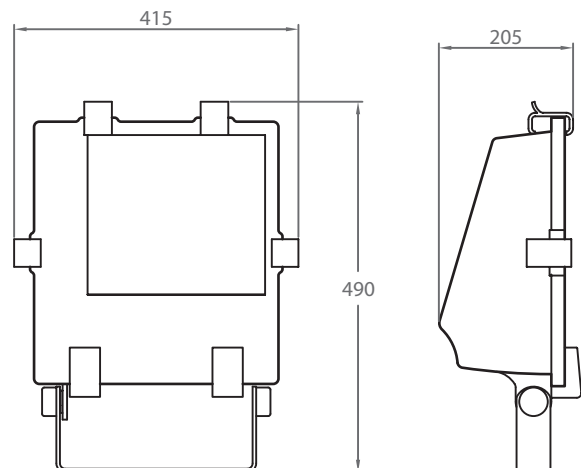

SCANFLOOD 1 JA 2

Rakenne	Runko paineallettua polyesteripulverimaalattua alumiinia, karkaistu suojalasi 5 mm, pikasalvat alumiinia. Heijastin vasarrettu alumiini, tiivistetty säänkestävällä silikonitiivisteellä.
Väri	Runko tummanharmaa, kupu kirkas.
Valonlähde	A5SFAA/A5SFAB/A5SFBA/A5SFBB: monimetalli- ja suurpainenatriumlamppu 70 ja 150 W, kanta RX7s. A5SFCA/A5SFCE/A5SFDA/A5SDFB: monimetallilamppu 250/400 W, suurpainenatriumlamppu 150/250/400 W (tai elohopealamppu HME 250 W, kanta E40).
Asennus	A5SFAA/A5SFAB/A5SFBA/A5SFBB: kiinnityssangan reiät 3 kpl Ø 10 mm, jako 55 mm. Tuulipinta: 0,08 m ² . A5SFCA/A5SFCE/A5SFDA/A5SDFB: kiinnityssangan reiät 2 kpl Ø 10 mm, jako 85 mm. Tuulipinta: 0,19 m ² .
Kytchentä	A5SFAA/A5SFAB/A5SFBA/A5SFBB: kytchentärimä -o- 5 x 2,5 mm ² , 2 pl PK 13,5 holkkitiivistettä. A5SFCA/A5SFCE/A5SFDA/A5SDFB: kytchentärimä -o- 3 x 2,5 mm ² , 2 kpl PK 11 holkkitiivistettä.

A5SFAA/A5SFAB/A5SFBA/A5SFBB

A5SFCA/A5SFCE/A5SFDA/A5SDFB

IP65

VÄRI PAINO KG SNRO

A5SFAA IP65 RX7s HIT 70W AS	harmaa	4,60	4507237
A5SFAB IP65 RX7s HIT 70W S	harmaa	4,60	4507252
A5SFBA IP65 RX7s HIT 150W AS	harmaa	4,60	4507238
A5SFBB IP65 RX7s HIT 150W S	harmaa	4,60	4507253
A5SFCA IP65 E40 HIT 250W AS	harmaa	5,30	4507268
A5SFCA IP65 E40 HIT 250W S	harmaa	5,30	4507267
A5SFDA IP65 E40 HIT 400W AS	harmaa	5,30	4507270
A5SFDB IP65 E40 HIT 400W S	harmaa	5,30	4507269