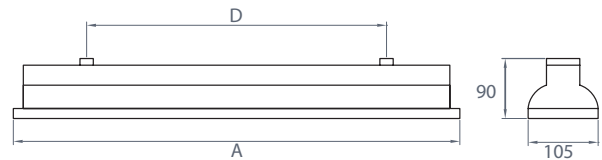

ALUMAX

Rakenne	Runko alumiinia, kupu karkaistua lasia.
Väri	Runko harmaa, kupu kirkas.
Valonlähde	Loistelamppu T5, tilattava erikseen.
Asennus	Soveltuu seinä- tai kattoasennukseen. Pinta-asennus.
Kytkenä	Jousiliittimet 5 x 2,5 mm ² , ketjutettavissa.

	A	D
14W	624	534
24W	624	534
28W	1224	1134
35W	1542	1434
49W	1524	1434
54W	1224	1134
80W	1524	1434
2 x 14W	624	534
2 x 24W	624	534
2 x 28W	1224	1134
2 x 35W	1542	1434
2 x 49W	1524	1434
2 x 54W	1224	1134
2 x 80W	1524	1434