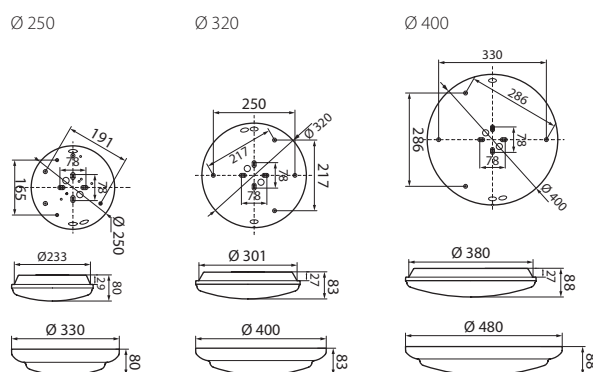

LUMI	VÄRI	PAINO KG	SNRO
A2LUAA 250 IP44 LED 6W/830	valkoinen	0,67	4209607
A2LUBA 320 IP44 LED 12W/830	valkoinen	0,94	4209608
A2LUCA 400 IP44 LED 18W/830	valkoinen	1,25	4209609
A2LUAB 250 IP44 LED 6W/840	valkoinen	0,67	4209610
A2LUBB 320 IP44 LED 12W/840	valkoinen	0,94	4209611
A2LUCB 400 IP44 LED 18W/840	valkoinen	1,25	4209612