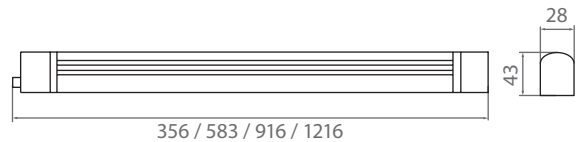

JATKOS T5-LOISTELAMPUILE

Rakenne Runko akryyliä, kupu akryyliä, elektroninen liitännälaite (10 000 h), varustettu ON/OFF-katkaisijalla.

Väri Valkoinen.

Valonlähde Loistelamppu T5,
3000 K sisältyy pakkaukseen:
8 W 540 lm
13 W 700 lm
21 W 2100 lm
28 W 2600 lm

Asennus Seinä- tai kattoasennus.

Kytkenä Ketjutettavissa 100 W asti peräkkäin joko suoraan toisiinsa tai mukana seuraavalla 15 cm välijohtolla. Pistotulppaliitäntä ja 1,8 m liitäntäjohto mukana pakkauksessa.