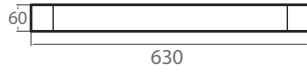

AIRAM

Oy Airam Electric Ab | www.airam.fi | info@airam.fi | puh. 0207 545 600

A2BRAA