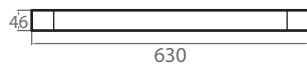

AIRAM

Oy Airam Electric Ab | www.airam.fi | info@airam.fi | puh. 0207 545 600

A2BRAA

A2BRBA

A2BRCA

A2BRDA

A2BREA

A2BRFA