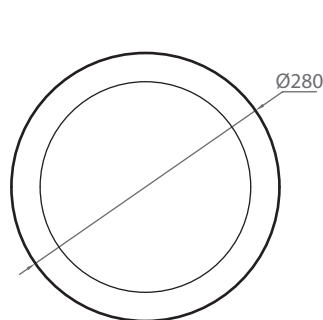

AIRAM

Oy Airam Electric Ab | www.airam.fi | info@airam.fi | puh. 0207 545 600

A2BRAA

A2BRBA

A2BRCA

A2BRDA

A2BREA

A2BRFA