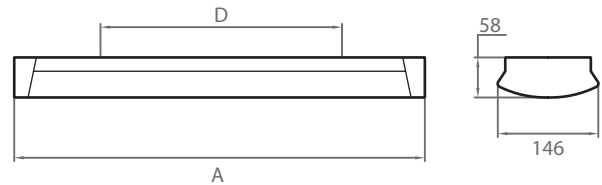

BELLA

Rakenne	Runko valkoiseksi maalattua terästä. Kupu kestäväää UV-stabiloitua polykarbonaattia.
Väri	Runko valkoinen, kupu kirkas tai himmeä.
Valonlähde	Loistelamppu T5, tilattava erikseen.
Asennus	Seinä- tai kattoasennus.
Kytkenä	Jousiliittimet 5 x 2,5 mm ² .

	A	D
T5-2X14W	595	450
T5-2X28W	1195	900
T5-2X35W	1495	900
T5-2X49W	1495	900

IP40 -o-

	VÄRI	PAINO KG	SNRO
A1BLHA IP40 T5 2x14W VA	valkoinen	0,90	4107696
A1BLHB IP40 T5 2x14W O VA	valkoinen	0,90	4116003
A1BLJA IP40 T5 2x28W VA	valkoinen	1,60	4107697
A1BLJB IP40 T5 2x28W O VA	valkoinen	1,60	4116005
A1BLKA IP40 T5 2X35W VA	valkoinen	1,90	4116064
A1BLKB IP40 T5 2X35W O VA	valkoinen	1,90	4116065
A1BLLA IP40 T5 2X49W VA	valkoinen	1,90	4116061
A1BLLB IP40 T5 2X49W O VA	valkoinen	1,90	4116063