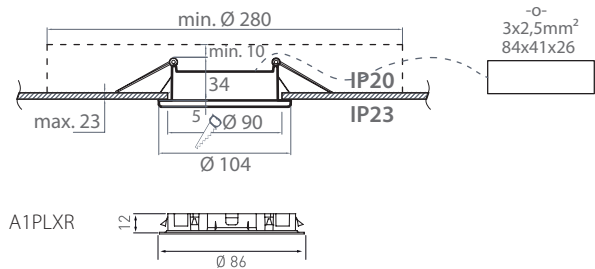

PLANEX LED GX53 LED-LAMPULLE

Rakenne	Runko polykarbonaattia.
Väri	Valkoinen tai hopea.
Valonlähde	LED-lamppu GX53. Saatavana myös ilman lampua.
Asennus	Uppoasennus kattoon. Kalustevalaisin upotetaan kalusteeseen ja se kiinnittyy kynsin.
Kytkenä	Kytkenärasia, 3 x 2,5 mm ² . jousiliittimet, ketjutettavissa.

A1PLXR

IP20/23			VÄRI	PAINO KG	SNRO			
A1PLBL	GX53	LED	5W	2800K	HO	hopea	0,20	4107117
A1PLCL	GX53	LED	5W	2800K	VA	valkoinen	0,20	4107116
A1PLBM	GX53	LED	5W	2800K	HO	hopea	0,20	4107125
A1PLCM	GX53	LED	5W	2800K	VA	valkoinen	0,20	4107124
KALUSTEVALAISIN								
A1PLXR	GX53	maks. 13W	HO	hopea	0,20	4107181		