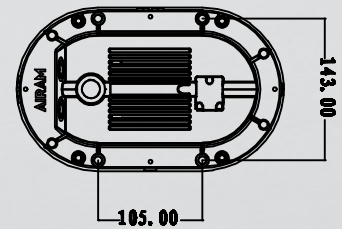

Justus S Horisont