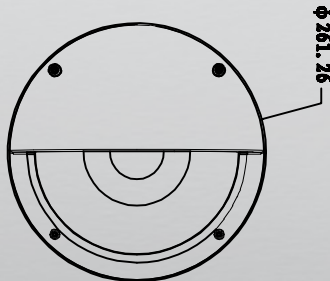

LED-seinä/kattovalaisin

Justus

Onnline Justus

Onnline Justus on uusi energiatehokas ja laadukas LED-seinä/kattovalaisin.

Valaisimen muotoilu on jäykkä ja perinteinen, valikoima sisältää sekä pyöreät että ovaalit mallit joko luomella varustettuna tai ilman.

Rakenne

Runko on painevalettua alumiinia, kupu polykarbonaattia

Väri

Valkoinen (RAL9016) ja antrasiitti, opaalikupu

Valonlähde

Osram LED moduli 26 W L70B50 50 000 h

Asennus

Pinta-asennus
-o- 3 x 2,5 mm

LED-seinä/kattovalaisin

Mitat

Justus S Vert

Justus S Horisont

Justus R Eye

Justus R