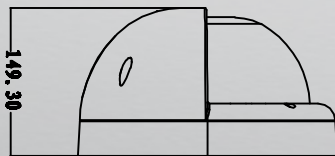

LED-seinä/kattovalaisin

Mitat

Justus S Vert

Justus S Horisont

Justus R Eye

Justus R