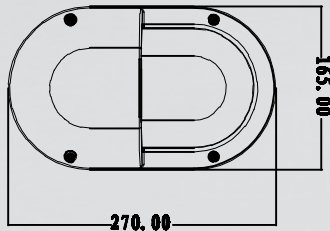

LED-seinä/kattovalaisin

Mitat

Justus S Vert