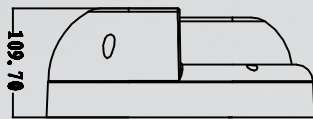

LED-seinä/kattovalaisin

Mitat

Justus S Vert