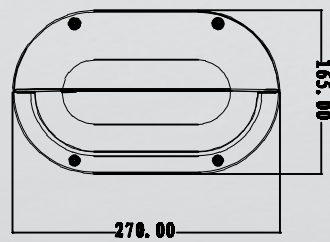

Justus S Horisont