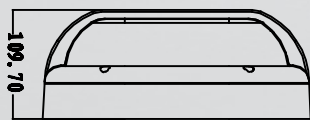

Justus S Horisont