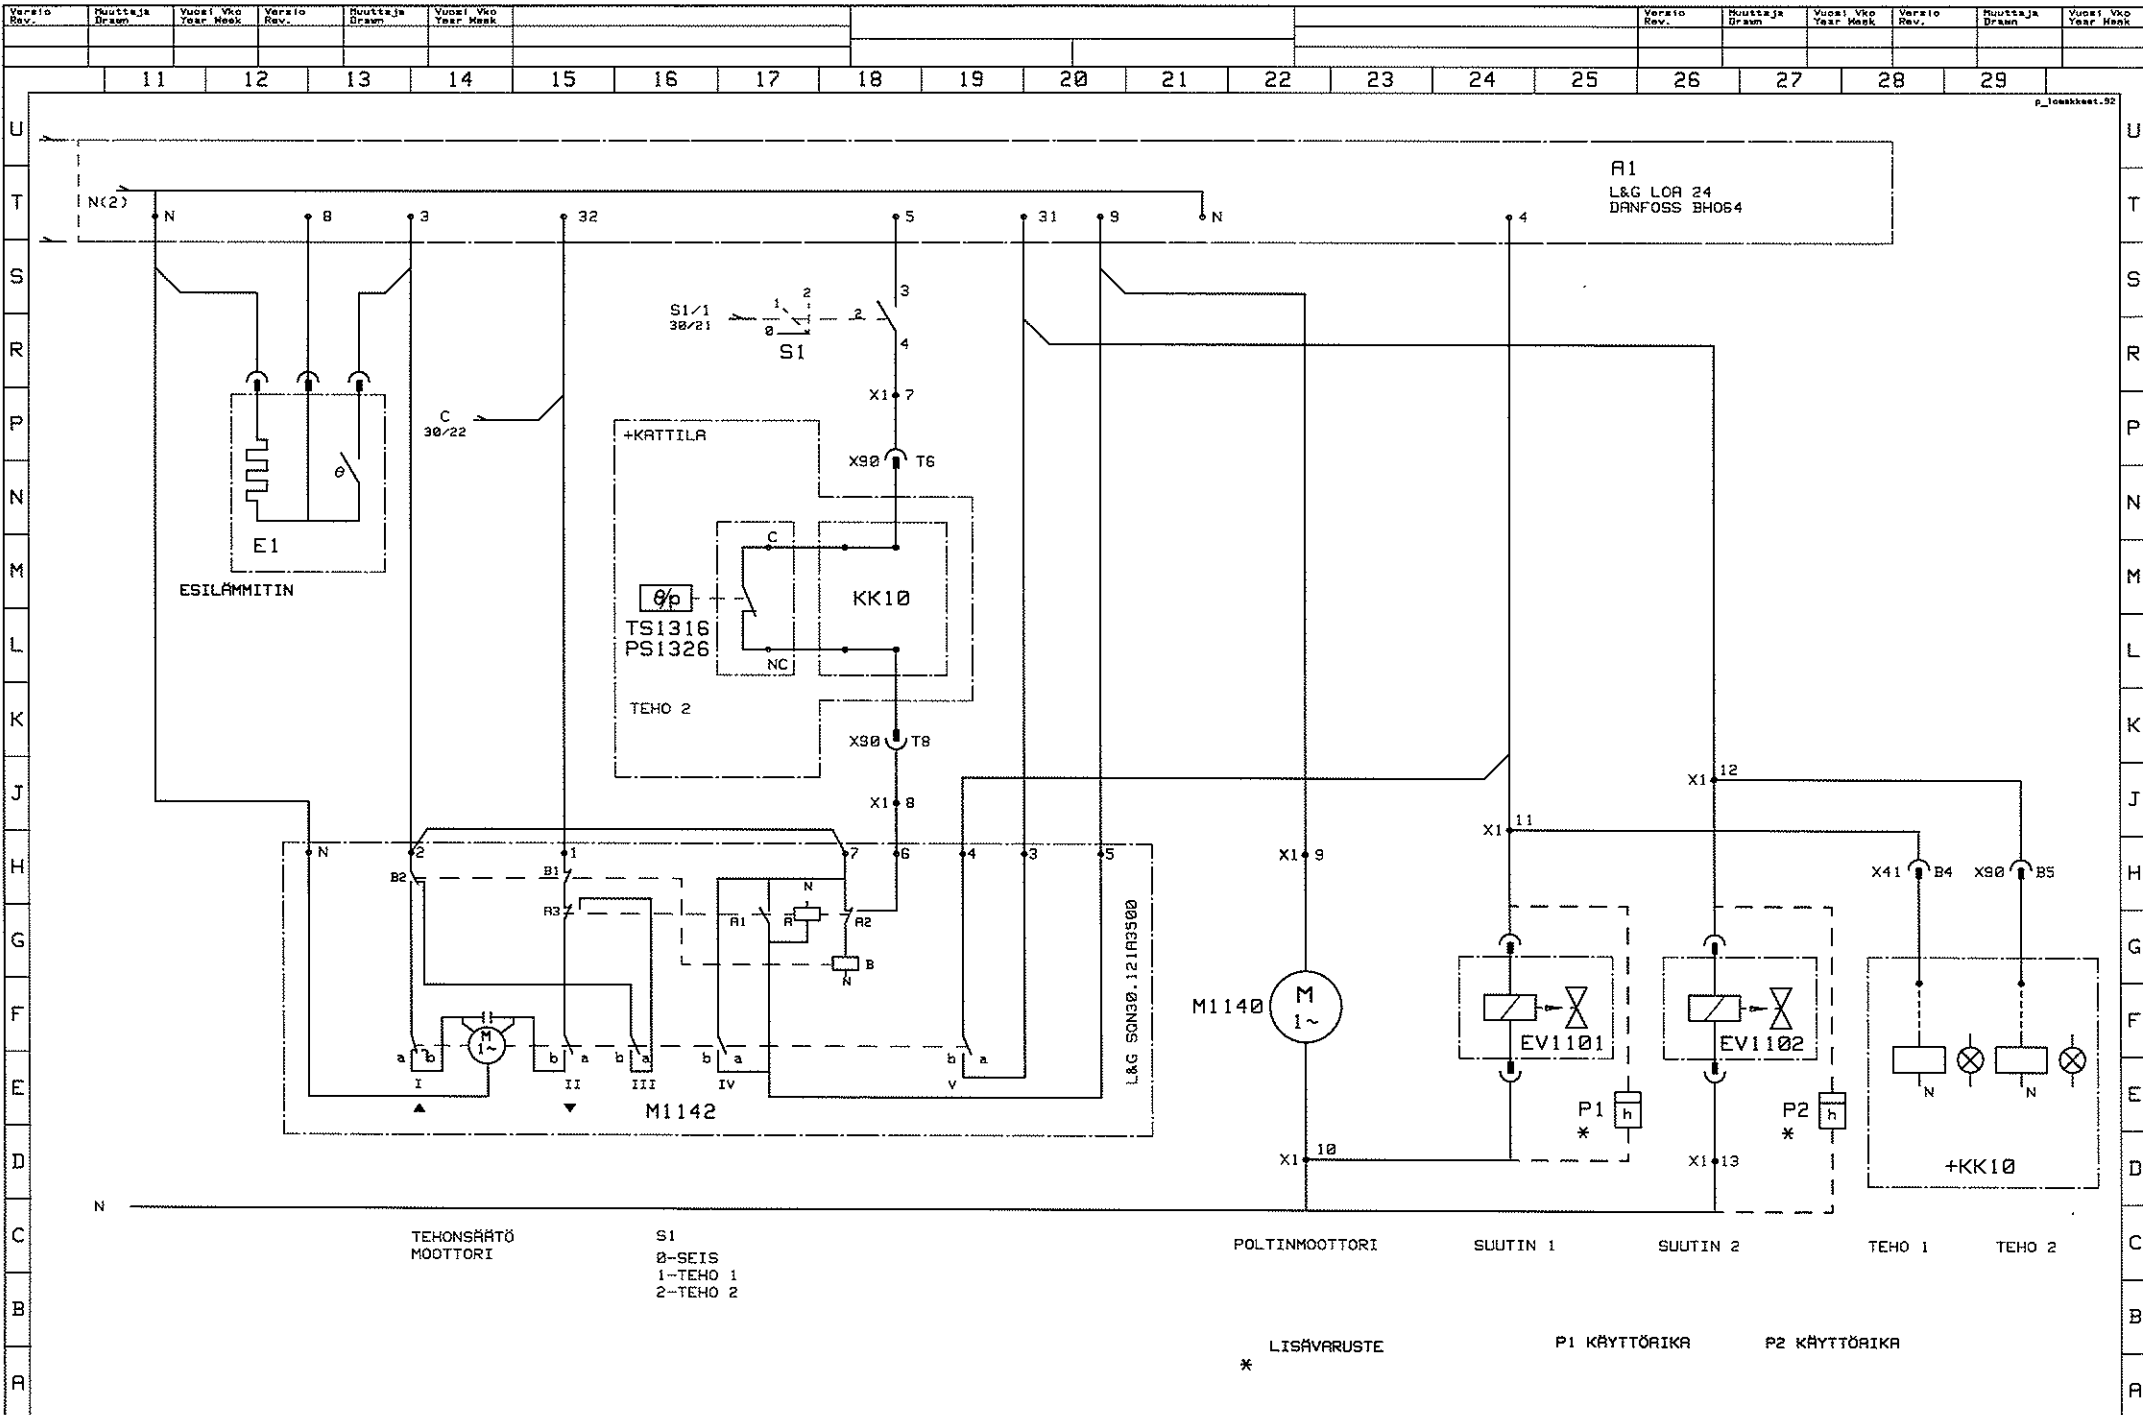

3x0.75 W1140	125W HANNING	5x0.75 W1140	125W REG
1 - SININEN	230V 50Hz 1.1A	1- SININEN	RUSKER
2 - RUSKER		2- MUSTA	VALKOINEN
PE- KELTAVIHREÄ		PE- KELTAVIHREÄ	

Versio Rev.	Huuttaja Drawn	Vuosi Vko Year Week	Versio Rev.	Huuttaja Drawn	Vuosi Vko Year Week	Versio Rev.	Huuttaja Drawn	Vuosi Vko Year Week	Versio Rev.	Huuttaja Drawn	Vuosi Vko Year Week
1	MKK	2005-05-19									

TEHONSÄÄTÖ MOOTTORI

S1  
Ø-SEIS  
1-TEHO 1  
2-TEHO 2

POLTINMOOTTORI

SUUTIN 1

SUUTIN 2

TEHO 1

TEHO 2

LISÄVARUSTE \*