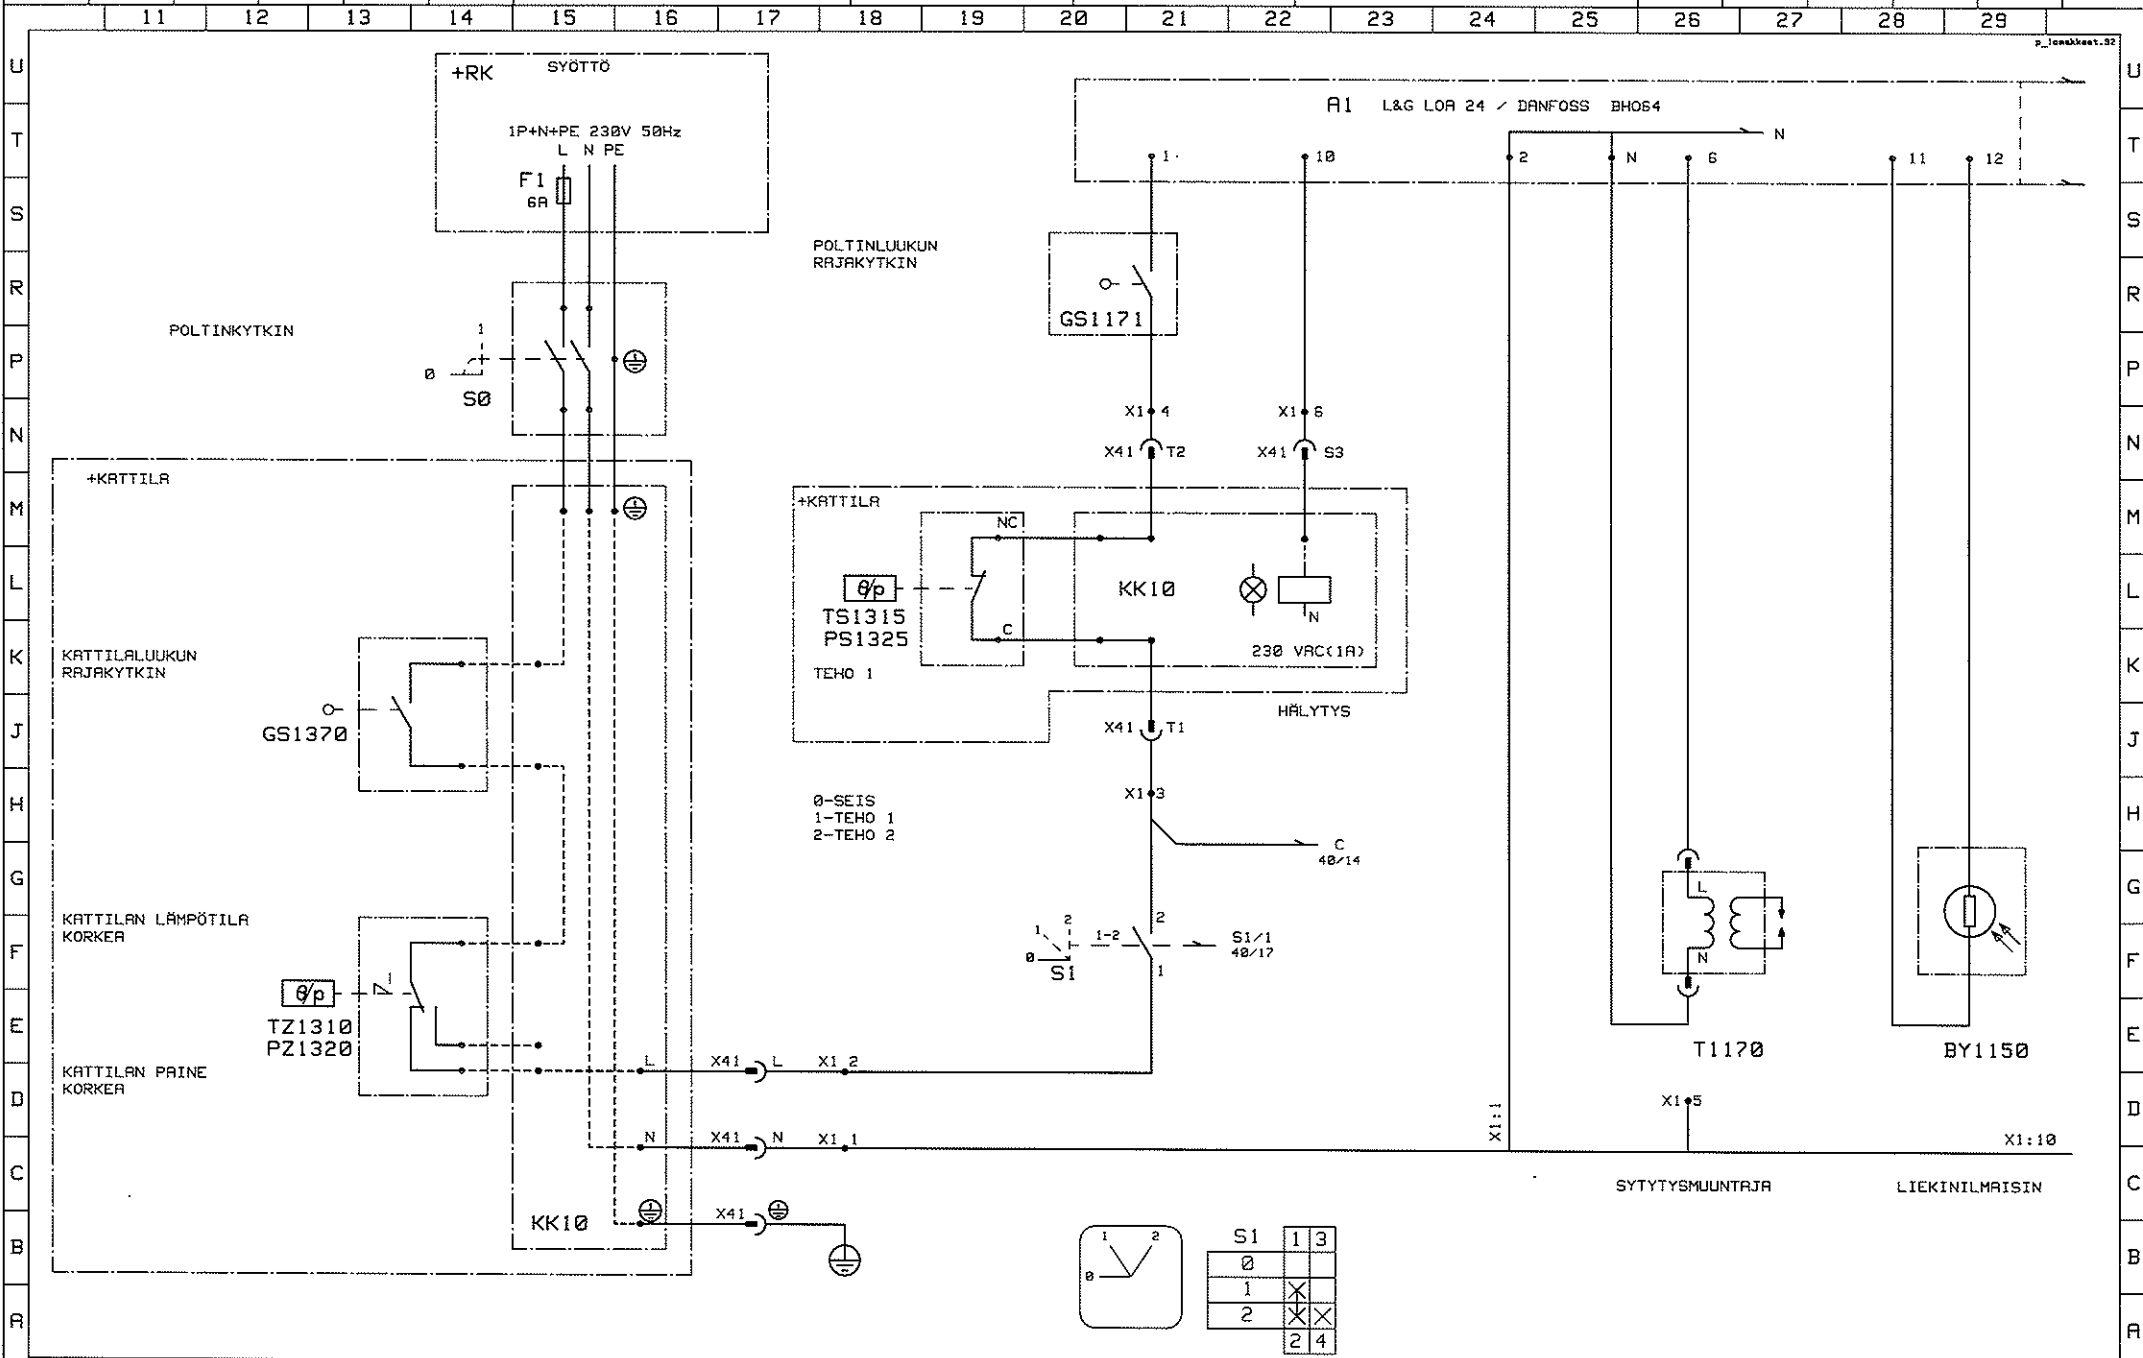

3x0.75 W1140	125W HANNING	5x0.75 W1140	125W REG
1 - SININEN	230V 50Hz 1.1A	1- SININEN	RUSKER
2 - RUSKER		2- MUSTA	VALKOINEN
PE- KELTAVIHREÄ		PE- KELTAVIHREÄ	

Versio Rev.	Huuttaja Drawn	Vuosi Vko Year Week	Versio Rev.	Huuttaja Drawn	Vuosi Vko Year Week	Versio Rev.	Huuttaja Drawn	Vuosi Vko Year Week	Versio Rev.	Huuttaja Drawn	Vuosi Vko Year Week
1	MKK	2005-05-19									

TEHONSÄÄTÖ MOOTTORI

S1  
Ø-SEIS  
1-TEHO 1  
2-TEHO 2

POLTINMOOTTORI

SUUTIN 1

SUUTIN 2

TEHO 1

TEHO 2

LISÄVARUSTE \*