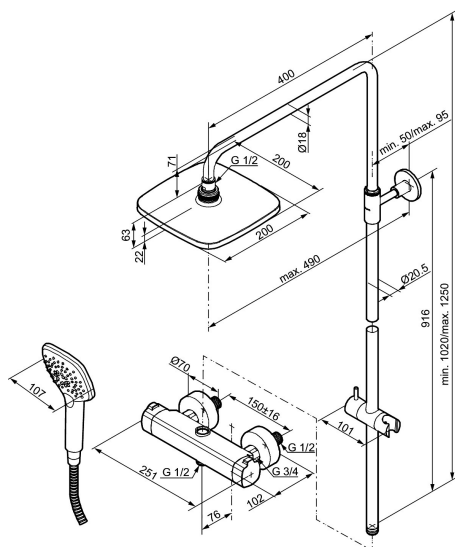

MORA LIONX shower system ylä- ja käsisuihkusetti

Mora LionX on jokaiseen kotiin sopiva hanasarja niin ominaisuuksien kuin hintansakin puolesta. Upeaa designia, helppokäyttöisyyttä sekä energiansäästöä!

Tuote-nro: 391900.DB

LVI: 6561131

Kuvaus: Kromattu

Mora LionX suihkuhana:

- Vaihtimena toimiva käyttöventtiili
- Turvanuppi 38°C
- Eco vesimäärän säästötoiminto
- Imusuojattu EU-standardin SS-EN 1717 mukaan

Mora LionX Shower System:

- Metallinen suihkuletku, PVC- ja BPA-vapaa
- Easy- Clean- kalkinpoistojärjestelmä
- Suihkuputken korkeutta voi säätää