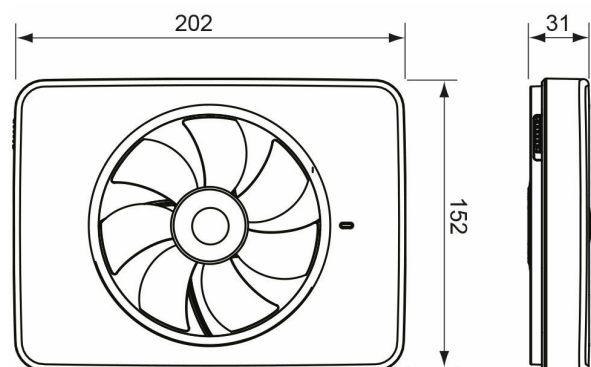

Fresh Intelligent 2.0 valk.

Art. Nr 197272
LVI-nro 8013234
Snro 8502500

- Yksi malli, kaikki toiminnot • Erittäin hiljainen, 21 dB(A) • Matala energiakulutus 2,1...5,5 W • Suuri teho, 134 m³/h • Älykäs kosteudentunnistus automatiikka
- Älykäs itsesäätyvä kosteudenhallinta
- Yksi malli - runsaasti toimintoja
- Hiljainen - vain 21 dB
- Joko seinään tai kattoon
- Pieni virrankulutus 2,1 ... 5,5 W

Kylpyhuonepuhallin, joka on tarkoitettu esim. suihku- ja wc-tiloihin sekä pyykki- ja kodinhoitohuoneisiin.

Toiminnot

Älykäs kosteustunnistin, Jälkikäyntiajastin, Ajastin, Vetonaru, Jatkuva ilmanvaihto, Virtakytkin

Tekniset tiedot

Sijoitus	Vaakasuora, Pystysuora
Max. ilmanpaine (Pa)	33
Vapaapuhallus (m³/h)	134
Äänitaso (3 m) - dB(A)	21
Virrankulutus (W)	5,5
Jännite (V)	100V AC, 110V AC, 230V AC
Sähkönsyöttö	[1Phase]
Eristysluokka	II
Moottorin tyyppi	EC
Suojausluokka	IP 44
Kanavakoko (mm)	100, 120, 125
Tuotteen leveys (mm)	202
Tuotteen korkeus (mm)	152
Tuotteen syvyys (mm)	64
Materiaali	Muovi
Materiaali tarkemmin	[ABS]
Etim koodi	EC001141

Määtskiss