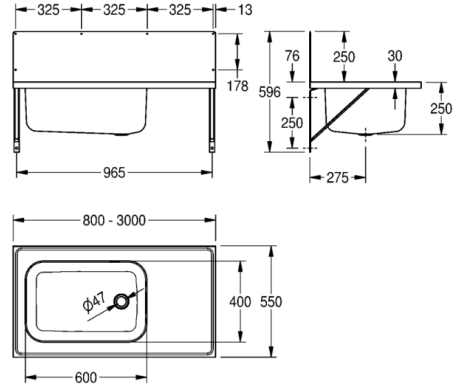

# Kalla-allastaso 1300

SARJA: ANIMA | KALLA-ALLASTASO 13 | 203.0499.160

Kodinhoitoaltaat | Kodinhoitoaltaat

Suunniteltu erityisesti siivouskomeroihin, kodinhoitiloihin ja vastaaviin, joissa tarvitaan altaan vieressä käytännöllistä laskutilaa. Symmetrinen malli. Saatavana eri pituuksilla 800-3000 mm. Varusteet: ylijuoksupohjventtiili, vesilukko, tulppa, ketju, kannakkeet ja taustalevy. Altaan syvyys 250 mm Tason koko 1300 x 550 mm.

## Tekniset tiedot

Altaan korkeus	250.00 mm
Altaan syvyys	400.00 mm
Altaan pituus	600.00 mm
Materiaalin vahvuus	0.80 mm
Kokonaissyvyys	550.00 mm
Kokonaiskorkeus	596.00 mm
Kokonaisleveys	1,300.00 mm
Pohjaventtiilin ulkonema	275.00 mm
Materiaali	Ruostumaton teräs
Rst teräslaji	1.4301 Kromi-Nikkeli teräs V2A
Hanataso	Ei
Pohjaventtiilin paikka	Keskellä oikealla
Altaan pinta	Satiinipintainen
Altaan muoto	Suorakulma
Ylijuoksu	Kyllä
Takanosto	Ei
Tausta levy	kyllä
Pinnan viimeistely	Satiinipintainen
Hananreikien lukumäärä	0.00000
sisältää pohjaventtiilin	Kyllä
Pohjaventtiilin koko	DN 40
LVI	5923645
Tuotenumero	203.0499.160