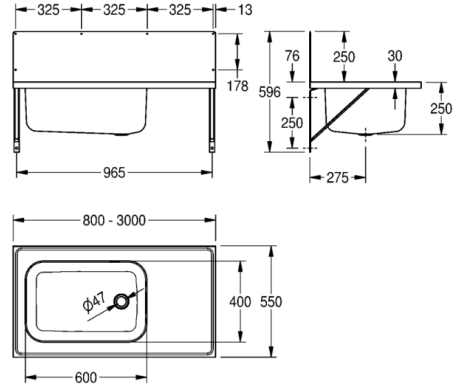

Kalla-allastaso 1200

SARJA: ANIMA | KALLA-ALLASTASO 12 | 203.0499.159

Kodinhoitoaltaat | Kodinhoitoaltaat

Suunniteltu erityisesti siivouskomeroihin, kodinhoitiloihin ja vastaaviin, joissa tarvitaan altaan vieressä käytännöllistä laskutilaa. Symmetrinen malli. Saatavana eri pituuksilla 800-3000 mm. Varusteet: ylijuuksupohjaventtiili, vesilukko, tulppa, ketju, kannakkeet ja taustalevy. Altaan syvyys 250 mm Tason koko 1200 x 550 mm.

Tekniset tiedot

Altaan korkeus	250.00 mm
Altaan syvyys	400.00 mm
Altaan pituus	600.00 mm
Materiaalin vahvuus	0.80 mm
Kokonaissyvyys	550.00 mm
Kokonaiskorkeus	596.00 mm
Kokonaisleveys	1,200.00 mm
Pohjaventtiilin ulkonema	275.00 mm
Materiaali	Ruostumaton teräs
Rst teräslaji	1.4301 Kromi-Nikkeli teräs V2A
Hanataso	Ei
Pohjaventtiilin paikka	Keskellä oikealla
Altaan pinta	Satiinipintainen
Altaan muoto	Suorakulma
Ylijuuksu	Kyllä
Takanosto	Ei
Tausta levy	kyllä
Pinnan viimeistely	Satiinipintainen
Hananreikien lukumäärä	0.00000
sisältää pohjaventtiilin	Kyllä
Pohjaventtiilin koko	DN 40
LVI	5923644
Tuotenumero	203.0499.159