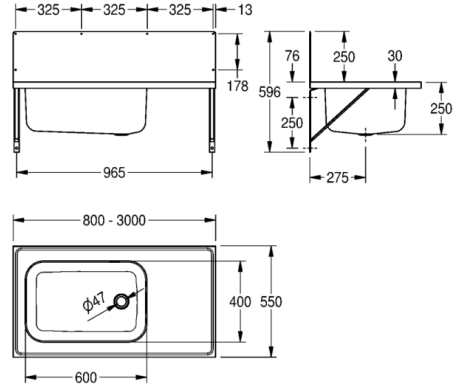

Kalla-allastaso 1 100

SARJA: ANIMA | KALLA-ALLASTASO 11 | 203.0499.158

Kodinhoitoaltaat | Kodinhoitoaltaat

Suunniteltu erityisesti siivouskomeroihin, kodinhoitiloihin ja vastaaviin, joissa tarvitaan altaan vieressä käytännöllistä laskutilaa. Symmetrinen malli. Saatavana eri pituuksilla 800-3000 mm. Varusteet: ylijuuksupohjventtiili, vesilukko, tulppa, ketju, kannakkeet ja taustalevy. Altaan syvyys 250 mm Tason koko 1100 x 550 mm.

Tekniset tiedot

Altaan korkeus	250.00 mm
Altaan syvyys	400.00 mm
Altaan pituus	600.00 mm
Materiaalin vahvuus	0.80 mm
Kokonaissyvyys	550.00 mm
Kokonaiskorkeus	596.00 mm
Kokonaisleveys	1,100.00 mm
Pohjaventtiilin ulkonema	275.00 mm
Materiaali	Ruostumaton teräs
Rst teräslaji	1.4301 Kromi-Nikkeli teräs V2A
Hanataso	Ei
Pohjaventtiilin paikka	Keskellä oikealla
Altaan pinta	Satiinipintainen
Altaan muoto	Suorakulma
Ylijuuksu	Kyllä
Takanosto	Ei
Tausta levy	kyllä
Pinnan viimeistely	Satiinipintainen
Hananreikien lukumäärä	0.00000
sisältää pohjaventtiilin	Kyllä
Pohjaventtiilin koko	DN 40
LVI	5923643
Tuotenumero	203.0499.158