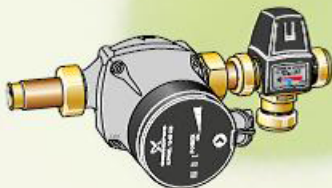

Aurinkokeräinpaketin pääosat ovat:

NIBE Aurinkokeräimet
NIBE Solar FP215 P / PL
Tuotenro 057001 (P)
Tuotenro 057002 (PL)
(2-3 kpl)

NIBE Varaajasäiliö
aurinkokierukalla
UKVS 230
Tuotenro 080320
(1 kpl)

NIBE Aurinkopumppuasema
SPS10
Tuotenro 057027
(1 kpl)

NIBE Täyttöyksikkö
MCU10
Tuotenro 067128
(1 kpl)

NIBE Solar -sovitin
Solar 41
Tuotenro 067127
(1 kpl)

Aurinkokeräinpakettiin sisältyvät lisäksi seuraavat osat:
paisuntasäiliö, pikaliittimet/ kompensaattorit, glykoli.