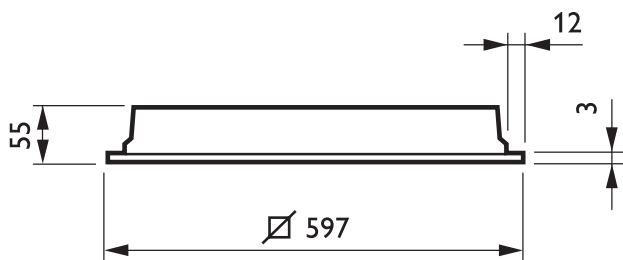

Mittapiirros

TBS260 4xTL5-14W/830 HFR D6 PI

© 2014 Koninklijke Philips N.V. (Royal Philips)
Kaikki oikeudet pidätetään.

Oikeudet spesifikaatioiden muutoksiin pidätetään. Tuotemerkit ovat Koninklijke Philips Electronicsin tai heidän omistajiensa omaisuutta.

www.philips.com/lighting

2014, Marraskuu 19
Oikeudet tietojen muutoksiin
pidätetään.