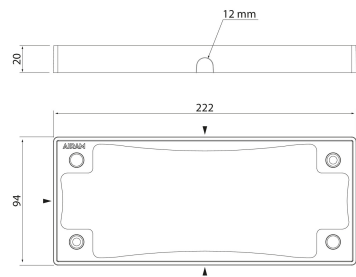

Asennuskehys WH

Sirolla ja lähes huomaamattomalla asennuskehyksellä Brick Double Wide on helppo asentaa kohteisiin, joissa on pintakaapelointi. Kehyksessä on murtoaiho jokaisella sivulla.

Brick Double Wide asennuskehys pintakaapeloituihin kohteisiin, valkoinen. Kehyksen jokaisella sivulla murtoaiho.

Asennuskehys WH

SNRO	KOODI	KG	TUOTESARJA
4546528	A5BRIK	0.06	Brick Double Wide

STUL-TAKUU

Asennuskehys WH
EC002557

Asennus

Rakenne

Väri	Valkoinen
Materiaali	muovi
Lisävarusteen/varaosan tyyppi	Asennuskehys
Läpinäkyvä	Ei
Varaosa	Ei
Lisätarvike	Kyllä

Himmennys ja ohjaus

Valotekniset tiedot

Elinikä ja suorituskyky

Mitat

Pituus (mm)	20
Leveys (mm)	222
Korkeus (mm)	94

Sähkötekniset tiedot