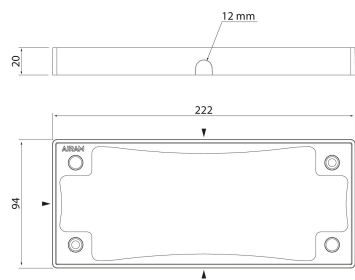

Asennuskehys GR

Sirolla ja lähes huomaamattomalla asennuskehyksellä Brick Double Wide on helppo asentaa kohteisiin, joissa on pintakaapelointi. Kehyksessä on murtoaihio jokaisella sivulla.

Brick Double Wide asennuskehys pintakaapeloiuihin kohteisiin, harmaa. Kehyksen jokaisella sivulla murtoaihio.

Asennuskehys GR

SNRO	KOODI	KG	TUOTESARJA
4546529	A5BRIL	0.06	Brick Double Wide

STUL-TAKUU

Asennuskehys GR
EC002557

Asennus

Rakenne

Väri	Harmaa
Materiaali	muovi
Lisävarusteen/varaosan tyyppi	Asennuskehys
Läpinäkyvä	Ei
Varaosa	Ei
Lisätarvike	Kyllä

Himmennys ja ohjaus

Valotekniset tiedot

Elinikä ja suorituskyky

Mitat

Pituus (mm)	20
Leveys (mm)	222
Korkeus (mm)	94

Sähkötekniset tiedot