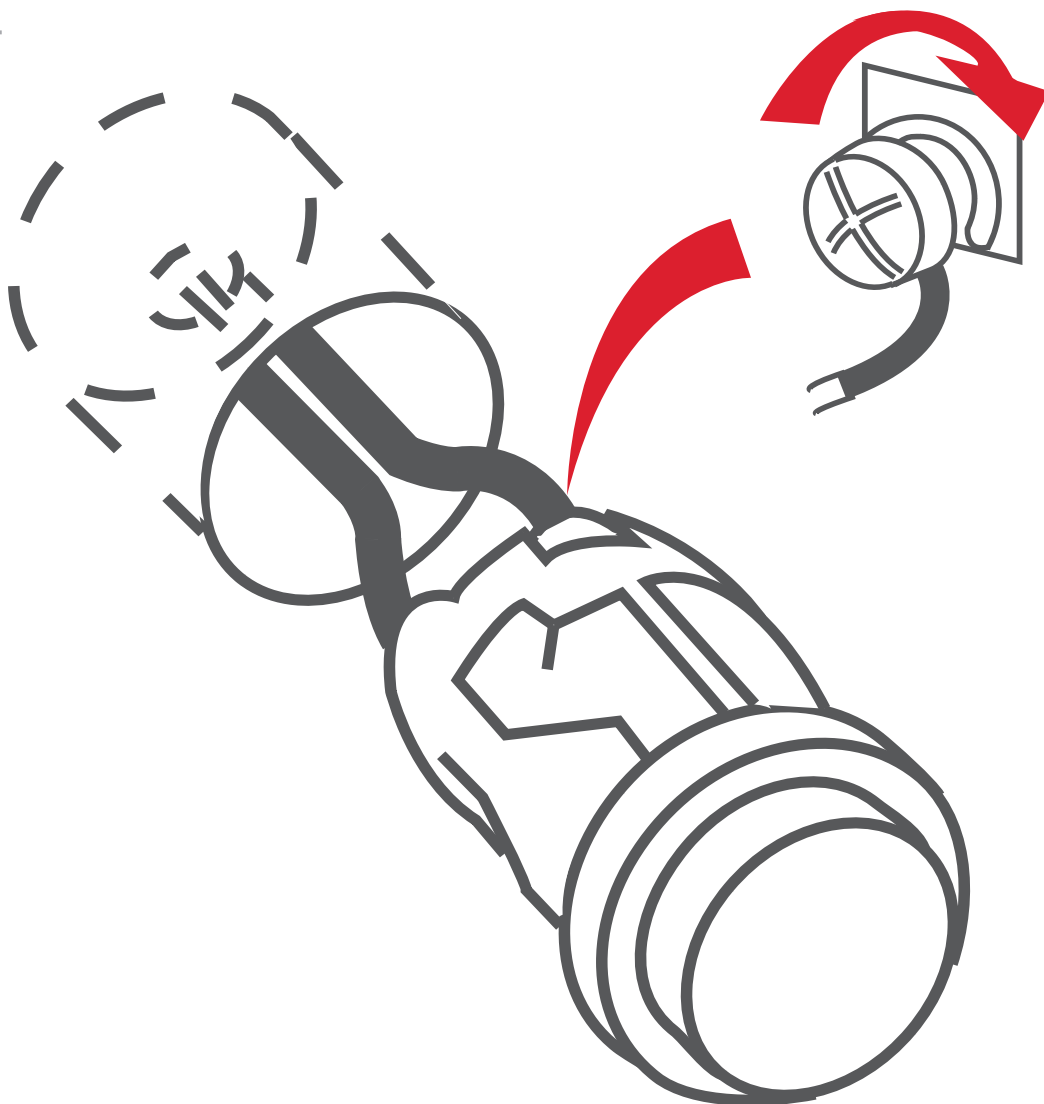

D642

1-24V 2A

- | | | | | | | | | | |
|----|------------------------|----|--------------------------|----|-----------------------|----|------------------------|----|--------------|
| EN | Trouble shooting | DE | Fehlerbehebung | FR | Dépannage | NL | Probleemoplossing | FI | Vianmääritys |
| DK | Problemløsning | IT | Risoluzione dei problemi | ES | Solución de problemas | PT | Resolução de problemas | | |
| GR | Αντιμέτωση προβλημάτων | SE | Felsökning | | | | | | |