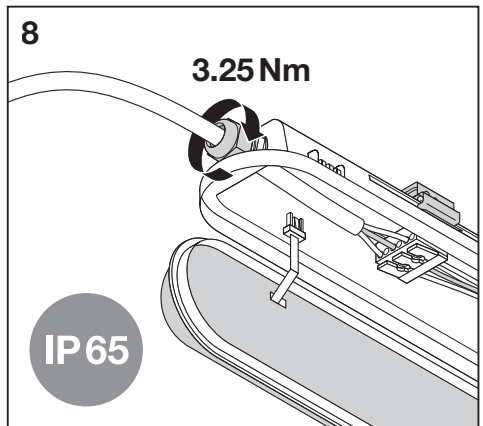

DAMPPROOF VALUE IP65

	EAN	lxwxh [mm]	W	VAC	Hz	lm	lm/W	K
DP VAL 600 9W/4000K IP65	4058075300705	600x77x68	9	220-240	50/60	1080	120	4000
DP VAL 600 18W/4000K IP65	4058075300743	600x77x68	18	220-240	50/60	2160	120	4000
DP VAL 1200 20W/4000K IP65	4058075300781	1200x77x68	20	220-240	50/60	2400	120	4000
DP VAL 1200 40W/4000K IP65	4058075300828	1200x77x68	40	220-240	50/60	4800	120	4000
DP VAL 1500 25W/4000K IP65	4058075300866	1500x77x68	25	220-240	50/60	3000	120	4000
DP VAL 1500 50W/4000K IP65	4058075300903	1500x77x68	50	220-240	50/60	6000	120	4000

	EAN	IP	IK	∇	R _a	°(°C)	PF	👤
DP VAL 600 9W/4000K IP65	4058075300705	65	08	115°	>80	-20...+40	>0.9	0.7 kg
DP VAL 600 18W/4000K IP65	4058075300743	65	08	115°	>80	-20...+40	>0.9	0.7 kg
DP VAL 1200 20W/4000K IP65	4058075300781	65	08	115°	>80	-20...+40	>0.9	1.5 kg
DP VAL 1200 40W/4000K IP65	4058075300828	65	08	115°	>80	-20...+40	>0.9	1.5 kg
DP VAL 1500 25W/4000K IP65	4058075300866	65	08	115°	>80	-20...+40	>0.9	2.0 kg
DP VAL 1500 50W/4000K IP65	4058075300903	65	08	115°	>80	-20...+40	>0.9	2.0 kg