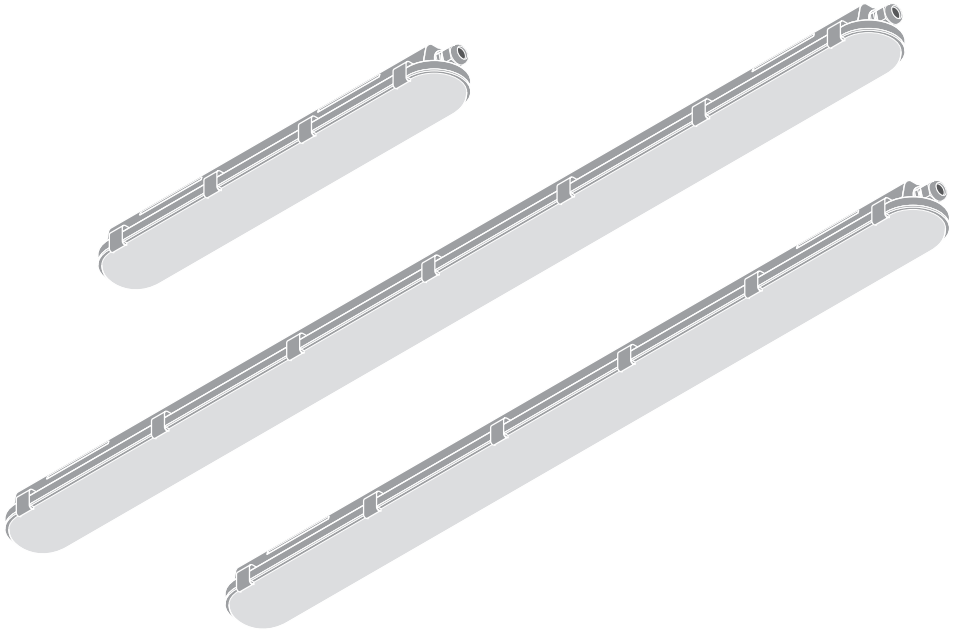

DAMPPROOF VALUE IP65

	EAN	lxwxh [mm]	W	VAC	Hz	lm	lm/W	K
DP VAL 600 9W/4000K IP65	4058075300705	600x77x68	9	220-240	50/60	1080	120	4000
DP VAL 600 18W/4000K IP65	4058075300743	600x77x68	18	220-240	50/60	2160	120	4000
DP VAL 1200 20W/4000K IP65	4058075300781	1200x77x68	20	220-240	50/60	2400	120	4000
DP VAL 1200 40W/4000K IP65	4058075300828	1200x77x68	40	220-240	50/60	4800	120	4000
DP VAL 1500 25W/4000K IP65	4058075300866	1500x77x68	25	220-240	50/60	3000	120	4000
DP VAL 1500 50W/4000K IP65	4058075300903	1500x77x68	50	220-240	50/60	6000	120	4000

	EAN	IP	IK	∇	R _a	°(°C)	PF	👤
DP VAL 600 9W/4000K IP65	4058075300705	65	08	115°	>80	-20...+40	>0.9	0.7 kg
DP VAL 600 18W/4000K IP65	4058075300743	65	08	115°	>80	-20...+40	>0.9	0.7 kg
DP VAL 1200 20W/4000K IP65	4058075300781	65	08	115°	>80	-20...+40	>0.9	1.5 kg
DP VAL 1200 40W/4000K IP65	4058075300828	65	08	115°	>80	-20...+40	>0.9	1.5 kg
DP VAL 1500 25W/4000K IP65	4058075300866	65	08	115°	>80	-20...+40	>0.9	2.0 kg
DP VAL 1500 50W/4000K IP65	4058075300903	65	08	115°	>80	-20...+40	>0.9	2.0 kg