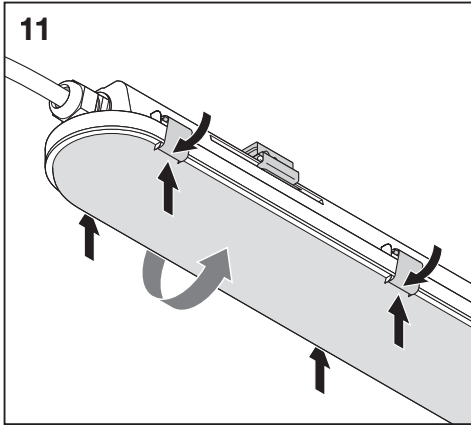

n	B16	C10	C16
DP VAL 600 9W	60	48	76
DP VAL 600 18W	53	42	68
DP VAL 1200 20W	62	50	80
DP VAL 1200 40W	43	34	54
DP VAL 1500 25W	55	43	69
DP VAL 1500 50W	27	23	37

CE EAC RoHS