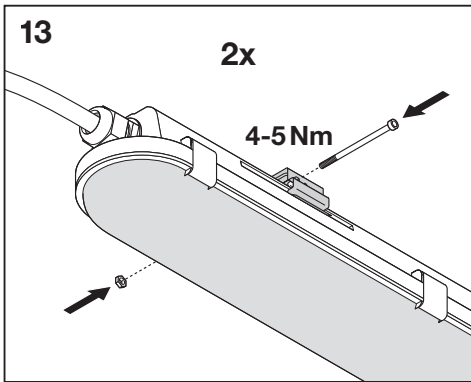

n	B16	C10	C16
DP VAL 600 9W	60	48	76
DP VAL 600 18W	53	42	68
DP VAL 1200 20W	62	50	80
DP VAL 1200 40W	43	34	54
DP VAL 1500 25W	55	43	69
DP VAL 1500 50W	27	23	37

CE EAC RoHS