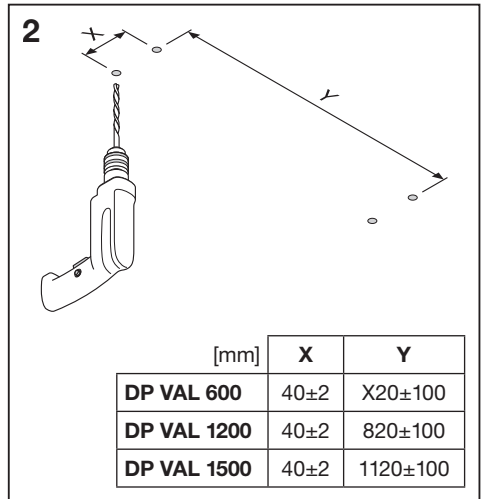

DAMPPROOF VALUE IP65

	EAN	lxwxh [mm]	W	VAC	Hz	lm	lm/W	K
DP VAL 600 9W/4000K IP65	4058075300705	600x77x68	9	220-240	50/60	1080	120	4000
DP VAL 600 18W/4000K IP65	4058075300743	600x77x68	18	220-240	50/60	2160	120	4000
DP VAL 1200 20W/4000K IP65	4058075300781	1200x77x68	20	220-240	50/60	2400	120	4000
DP VAL 1200 40W/4000K IP65	4058075300828	1200x77x68	40	220-240	50/60	4800	120	4000
DP VAL 1500 25W/4000K IP65	4058075300866	1500x77x68	25	220-240	50/60	3000	120	4000
DP VAL 1500 50W/4000K IP65	4058075300903	1500x77x68	50	220-240	50/60	6000	120	4000

	EAN	IP	IK	∇	R _a	°(°C)	PF	👤
DP VAL 600 9W/4000K IP65	4058075300705	65	08	115°	>80	-20...+40	>0.9	0.7 kg
DP VAL 600 18W/4000K IP65	4058075300743	65	08	115°	>80	-20...+40	>0.9	0.7 kg
DP VAL 1200 20W/4000K IP65	4058075300781	65	08	115°	>80	-20...+40	>0.9	1.5 kg
DP VAL 1200 40W/4000K IP65	4058075300828	65	08	115°	>80	-20...+40	>0.9	1.5 kg
DP VAL 1500 25W/4000K IP65	4058075300866	65	08	115°	>80	-20...+40	>0.9	2.0 kg
DP VAL 1500 50W/4000K IP65	4058075300903	65	08	115°	>80	-20...+40	>0.9	2.0 kg