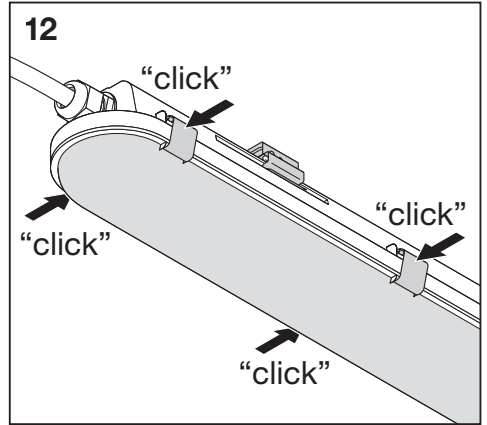

n	B16	C10	C16
DP VAL 600 9W	60	48	76
DP VAL 600 18W	53	42	68
DP VAL 1200 20W	62	50	80
DP VAL 1200 40W	43	34	54
DP VAL 1500 25W	55	43	69
DP VAL 1500 50W	27	23	37

CE EAC RoHS