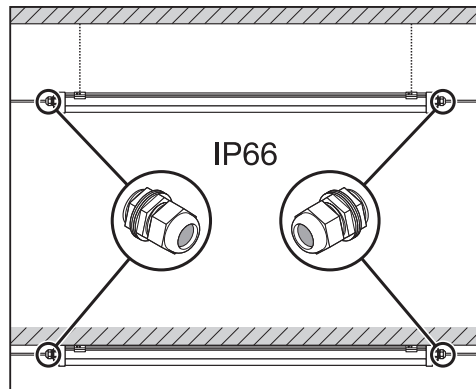

DAMPPROOF COMPACT IP66