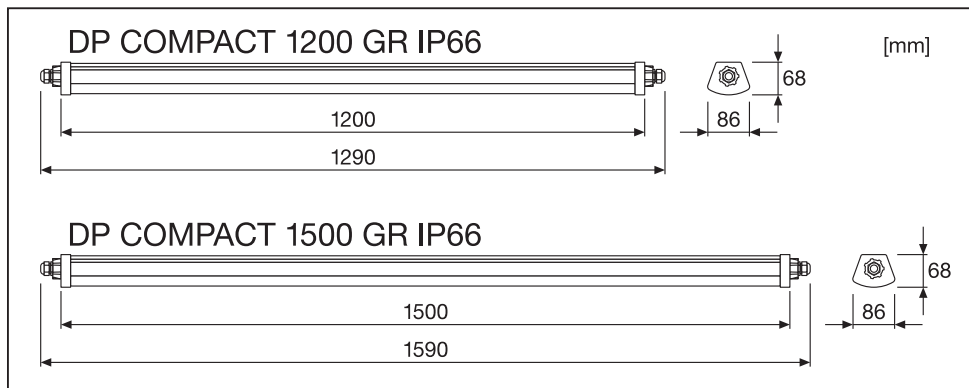

G10449057
G11088689V2
19.04.21

LEDVANCE GmbH
Steinerne Furt 62
86167 Augsburg, Germany
www.ledvance.com

DAMPPROOF COMPACT IP66

	EAN	l x w x h [mm]	W	lm	lm/W	K	IP	IK
DP COMPACT 1200 23W/3000K GR IP66	4058075424227	1290 x 86 x 68	23	2600	120	3000K	66	08
DP COMPACT 1200 23W/4000K GR IP66	4058075210028	1290 x 86 x 68	23	2800	120	4000K	66	08
DP COMPACT 1200 44W/3000K GR IP66	4058075424241	1290 x 86 x 68	44	5100	120	3000K	66	08
DP COMPACT 1200 44W/4000K GR IP66	4058075210042	1290 x 86 x 68	44	5400	120	4000K	66	08
DP COMPACT 1200 44W/6500K GR IP66	4058075210066	1290 x 86 x 68	44	5400	120	6500K	66	08
DP COMPACT 1500 31W/3000K GR IP66	4058075424265	1590 x 86 x 68	31	3500	120	3000K	66	08
DP COMPACT 1500 31W/4000K GR IP66	4058075210080	1590 x 86 x 68	31	3800	120	4000K	66	08
DP COMPACT 1500 55W/3000K GR IP66	4058075424289	1590 x 86 x 68	55	6300	120	3000K	66	08
DP COMPACT 1500 55W/4000K GR IP66	4058075210103	1590 x 86 x 68	55	6700	120	4000K	66	08
DP COMPACT 1500 55W/6500K GR IP66	4058075210127	1590 x 86 x 68	55	6700	120	6500K	66	08

DAMPPROOF COMPACT IP66

n	B10	B16	C10	C16
DP COMPACT 1200 GR IP66	20	20	20	20
DP COMPACT 1500 GR IP66	16	16	16	16

2

DAMPPROOF COMPACT IP66

3