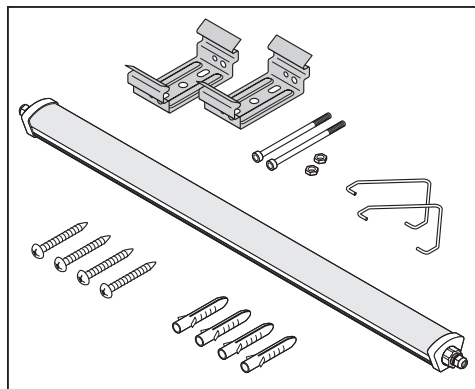

DAMPPROOF COMPACT IP66