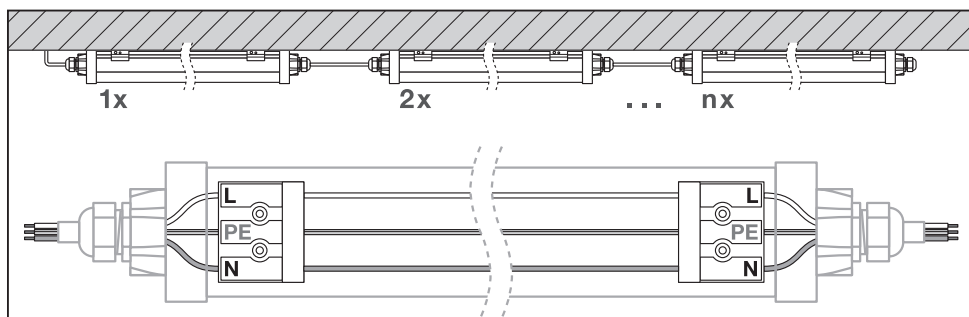

DAMPPROOF COMPACT IP66